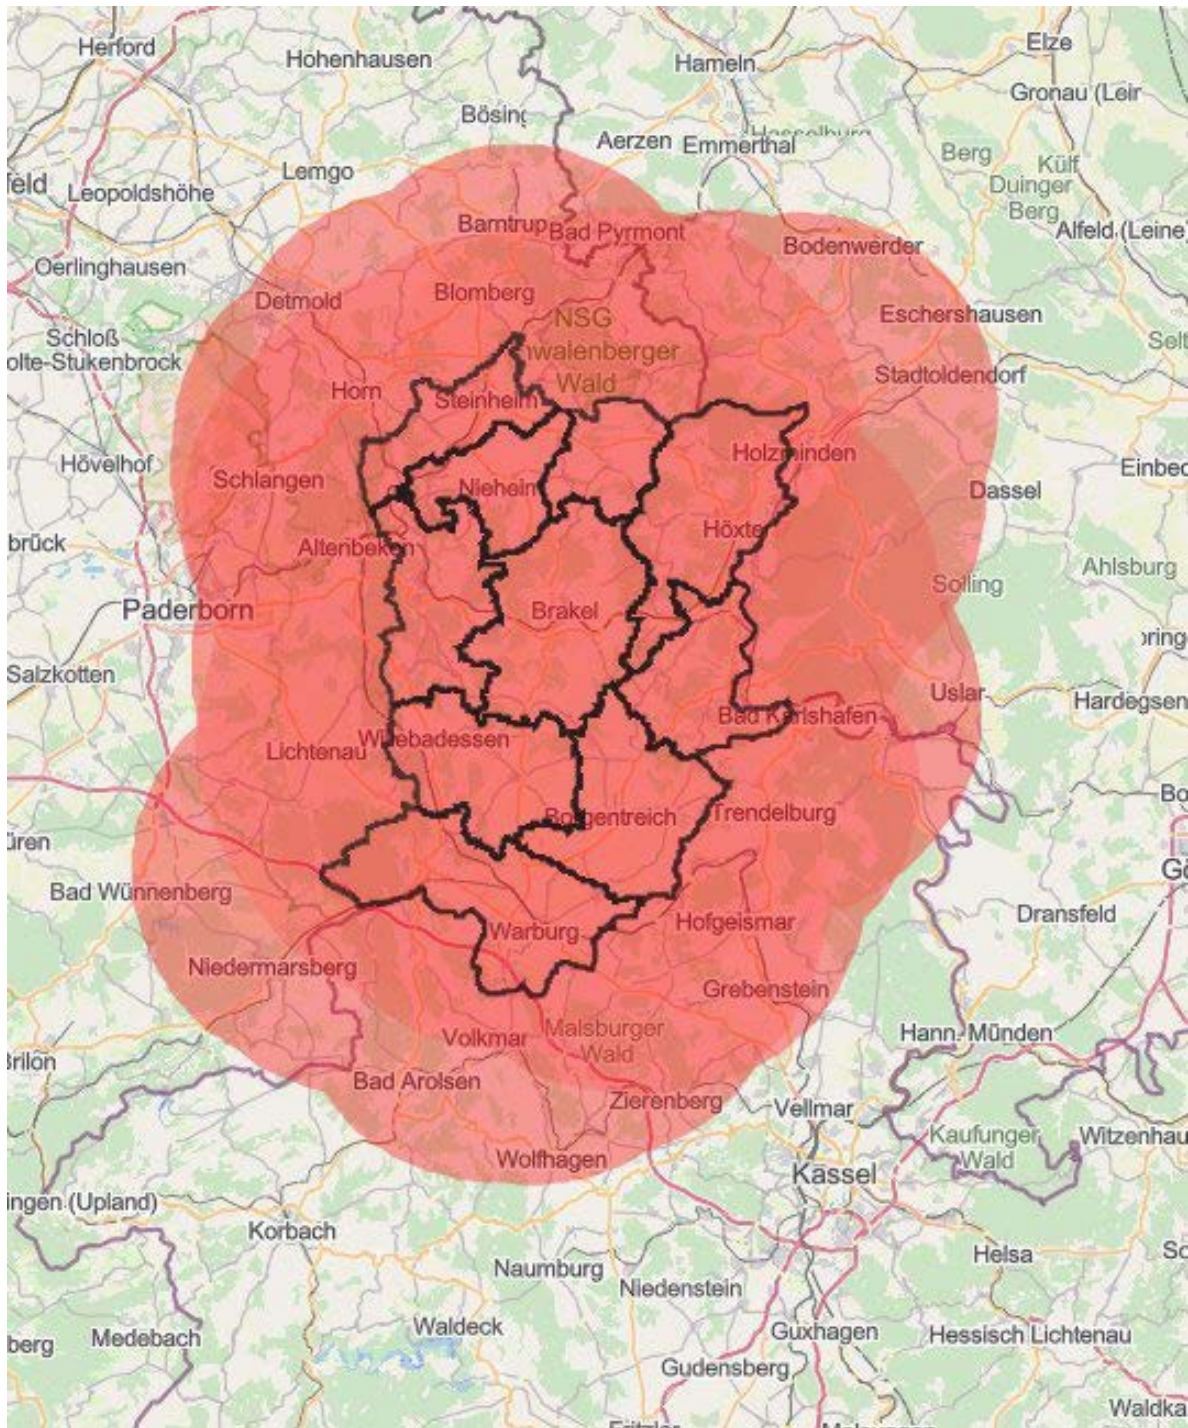

Kreisverband
Höxter

Freie **FDP**
Demokraten
im Kreis Höxter

Newsletter

www.fdp-kreis-hoexter.de

Newsletter des Kreisvorstandes
FDP – Wichtig für den Kreis Höxter!

[Aktuelles Kreisverband](#) - [Aktuelles Kreistagsfraktion](#)
[Bildergalerie](#) - [Pressübersicht](#)