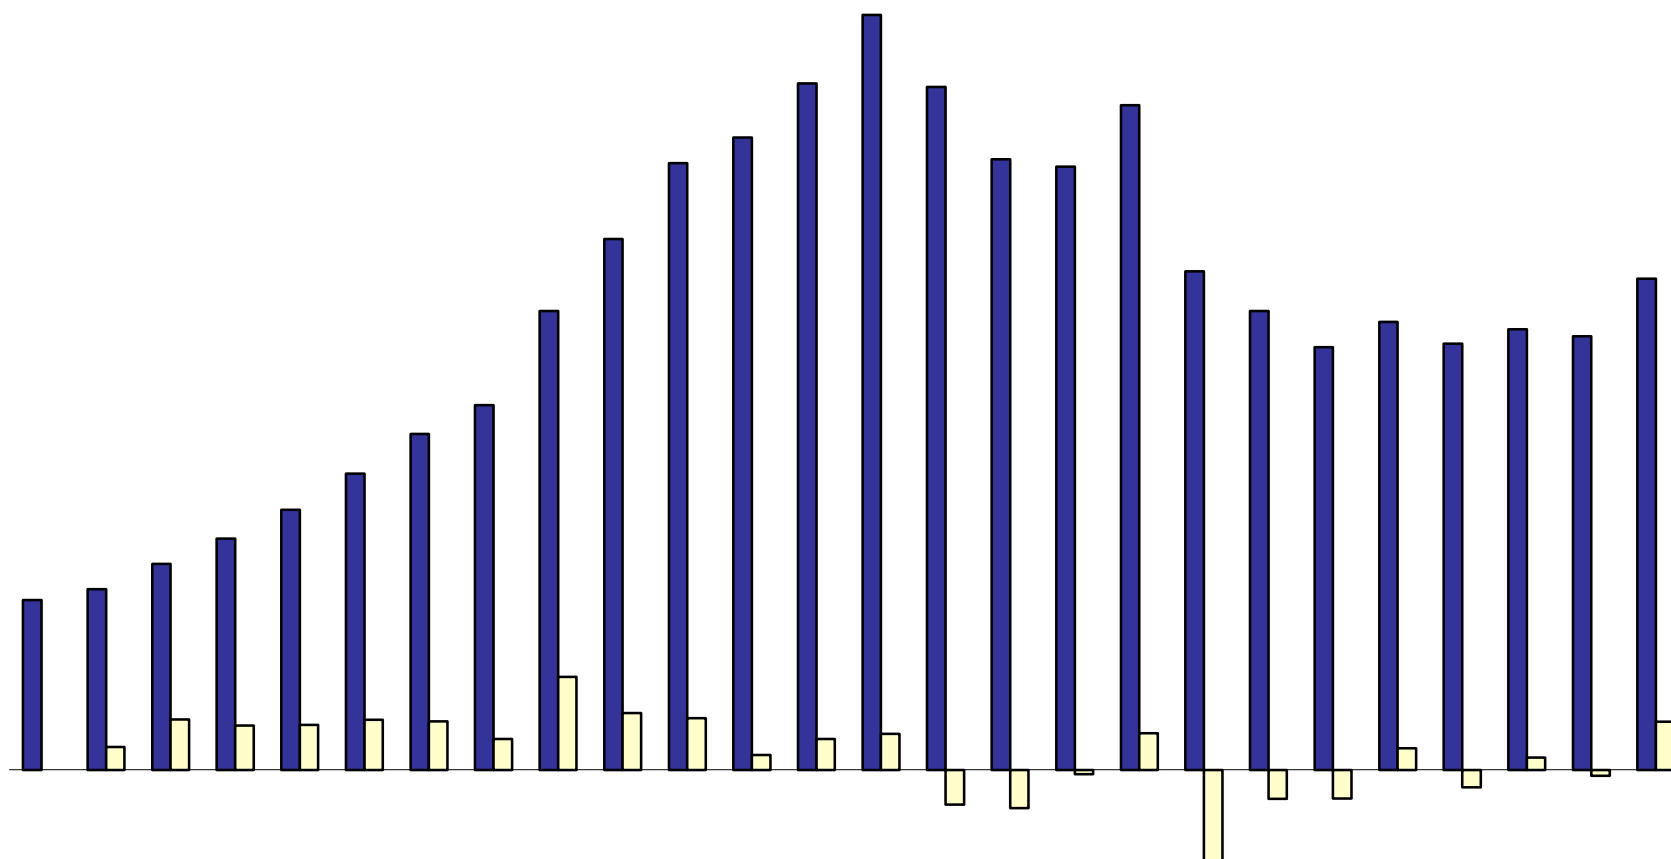

FDP KV Höxter "Mitgliederentwicklung" (zum 31.12.)

	1996	1997	1998	1999	2000	2001	2002	2003	2004	2005	2006	2007	2008	2009	2010	2011	2012	2013	2014	2015	2016	2017	2018	2019	2020	2021
■ # Mitglieder	47	50	57	64	72	82	93	101	127	147	168	175	190	209	189	169	167	184	138	127	117	124	118	122	120	136
□ % Zuwachs	0,00	6,38	14,0	12,2	12,5	13,8	13,4	8,60	25,7	15,7	14,2	4,17	8,57	10,0	-9,5	-10,	-1,1	10,1	-25,	-7,9	-7,8	5,98	-4,8	3,39	-1,6	13,3

Bestand/Zuwachs pro Jahr

FDP KV Höxter "Mitglieder pro Einwohner OV"

Einwohner: Stand 2020 * % Mitglieder: Stand 13.10.2021

FDP KV Höxter "Mitgliederverteilung Ortsverbände"