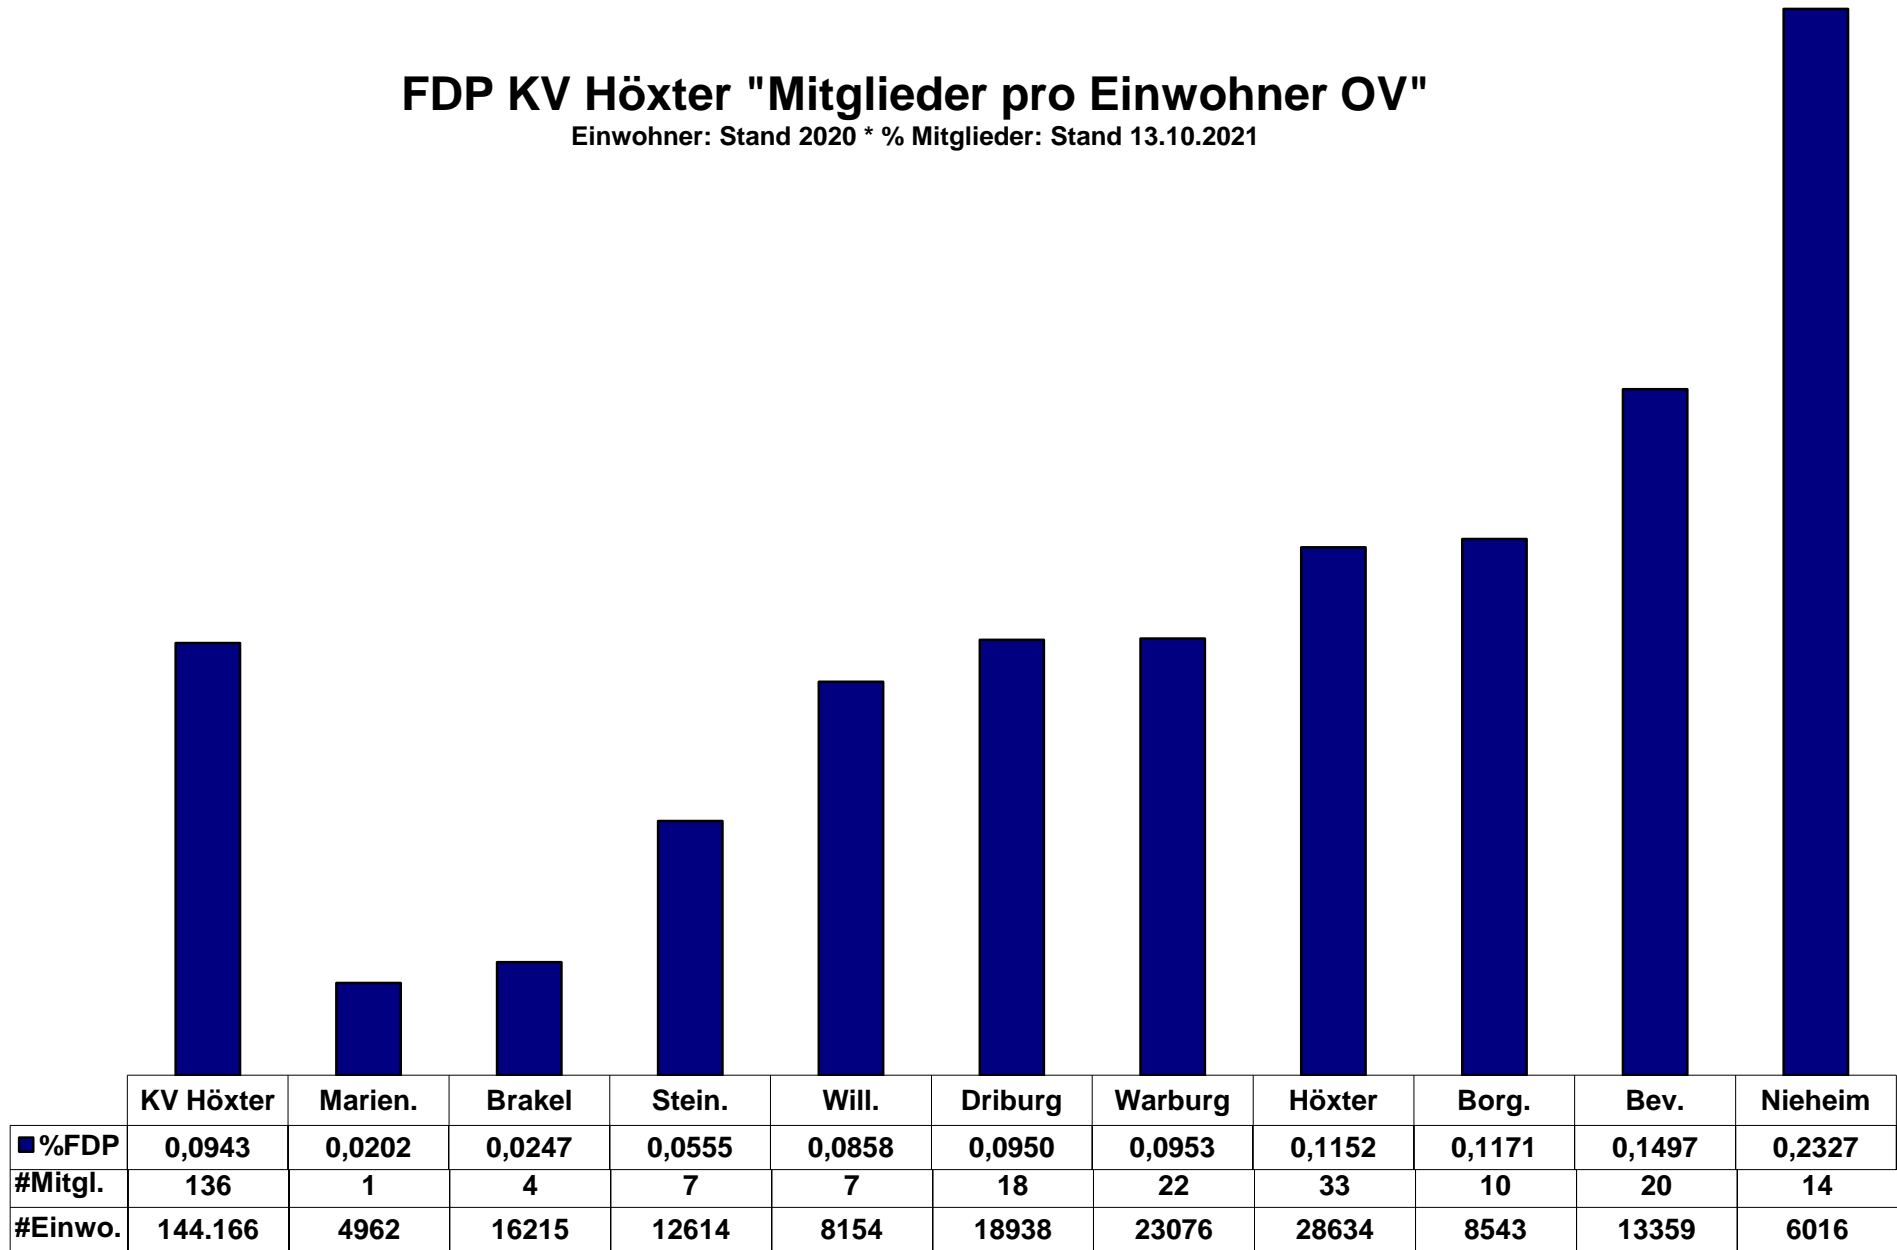

FDP KV Höxter "Mitgliederentwicklung" (zum 31.12.)

	1996	1997	1998	1999	2000	2001	2002	2003	2004	2005	2006	2007	2008	2009	2010	2011	2012	2013	2014	2015	2016	2017	2018	2019	2020	2021
■ # Mitglieder	47	50	57	64	72	82	93	101	127	147	168	175	190	209	189	169	167	184	138	127	117	124	118	122	120	136
□ % Zuwachs	0,00	6,38	14,0	12,2	12,5	13,8	13,4	8,60	25,7	15,7	14,2	4,17	8,57	10,0	-9,5	-10,	-1,1	10,1	-25,	-7,9	-7,8	5,98	-4,8	3,39	-1,6	13,3

Bestand/Zuwachs pro Jahr

FDP KV Höxter "Mitglieder pro Einwohner OV"

Einwohner: Stand 2020 * % Mitglieder: Stand 13.10.2021

FDP KV Höxter "Mitgliederverteilung Ortsverbände"