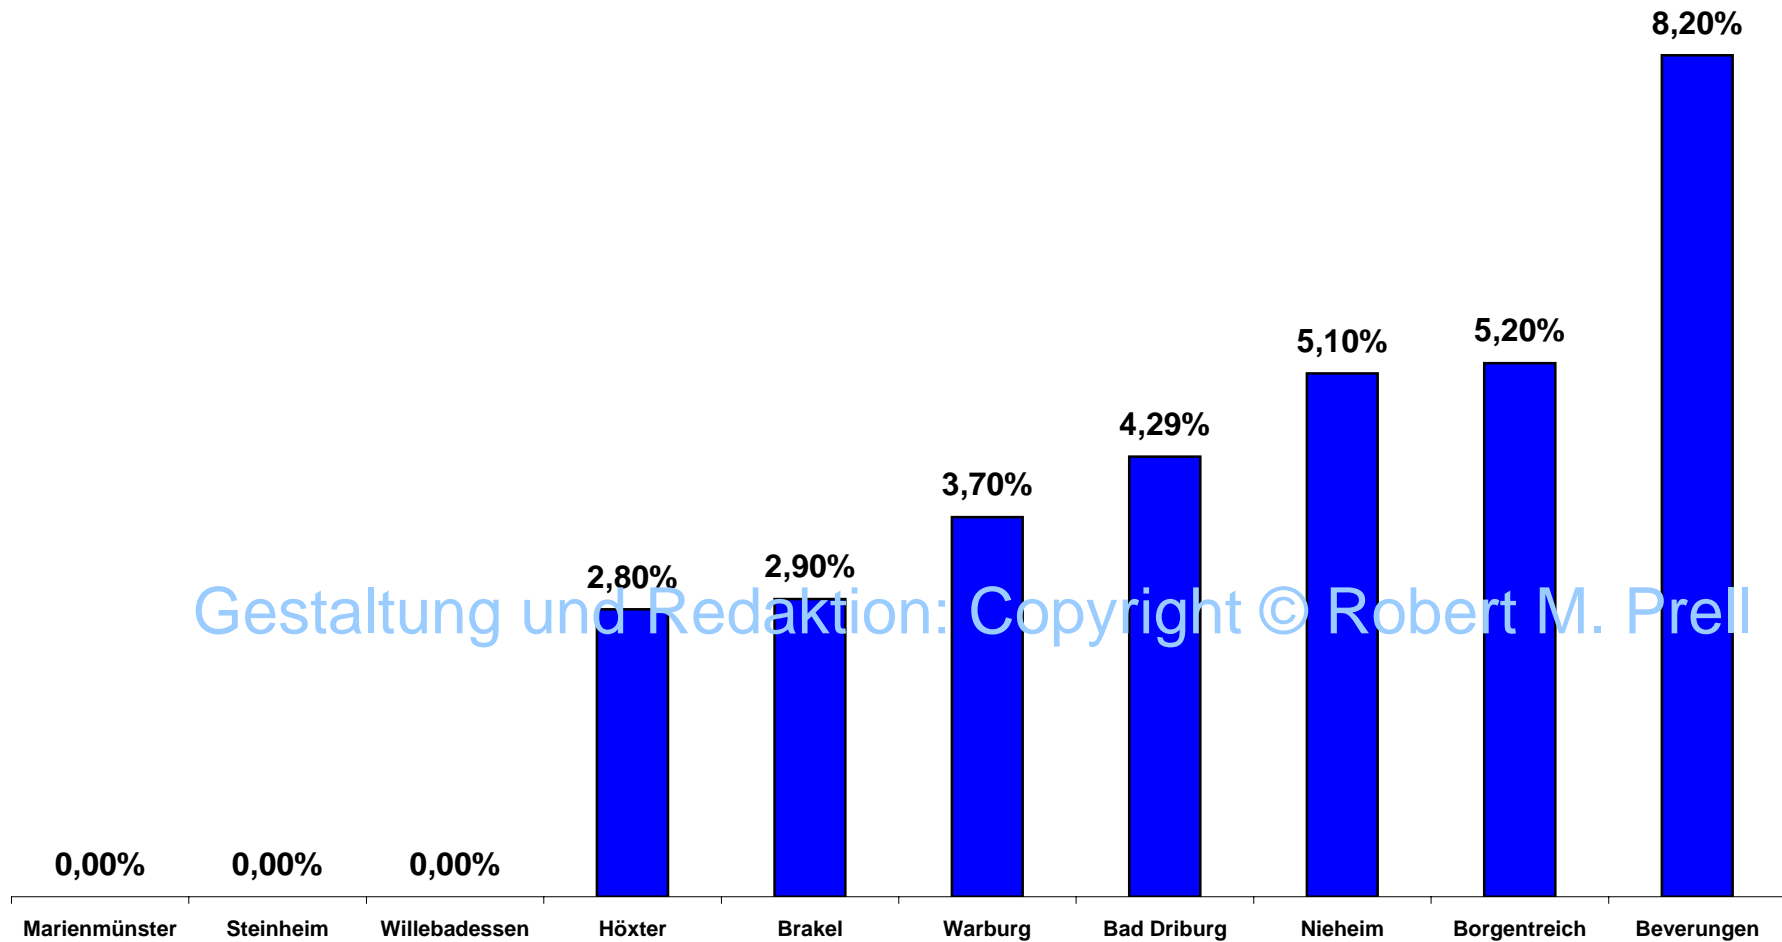

FDP: Kommunalwahl 2014 Kreis Höxter (Gemeindewahlen)

Gestaltung und Redaktion: Copyright © Robert M. Prell