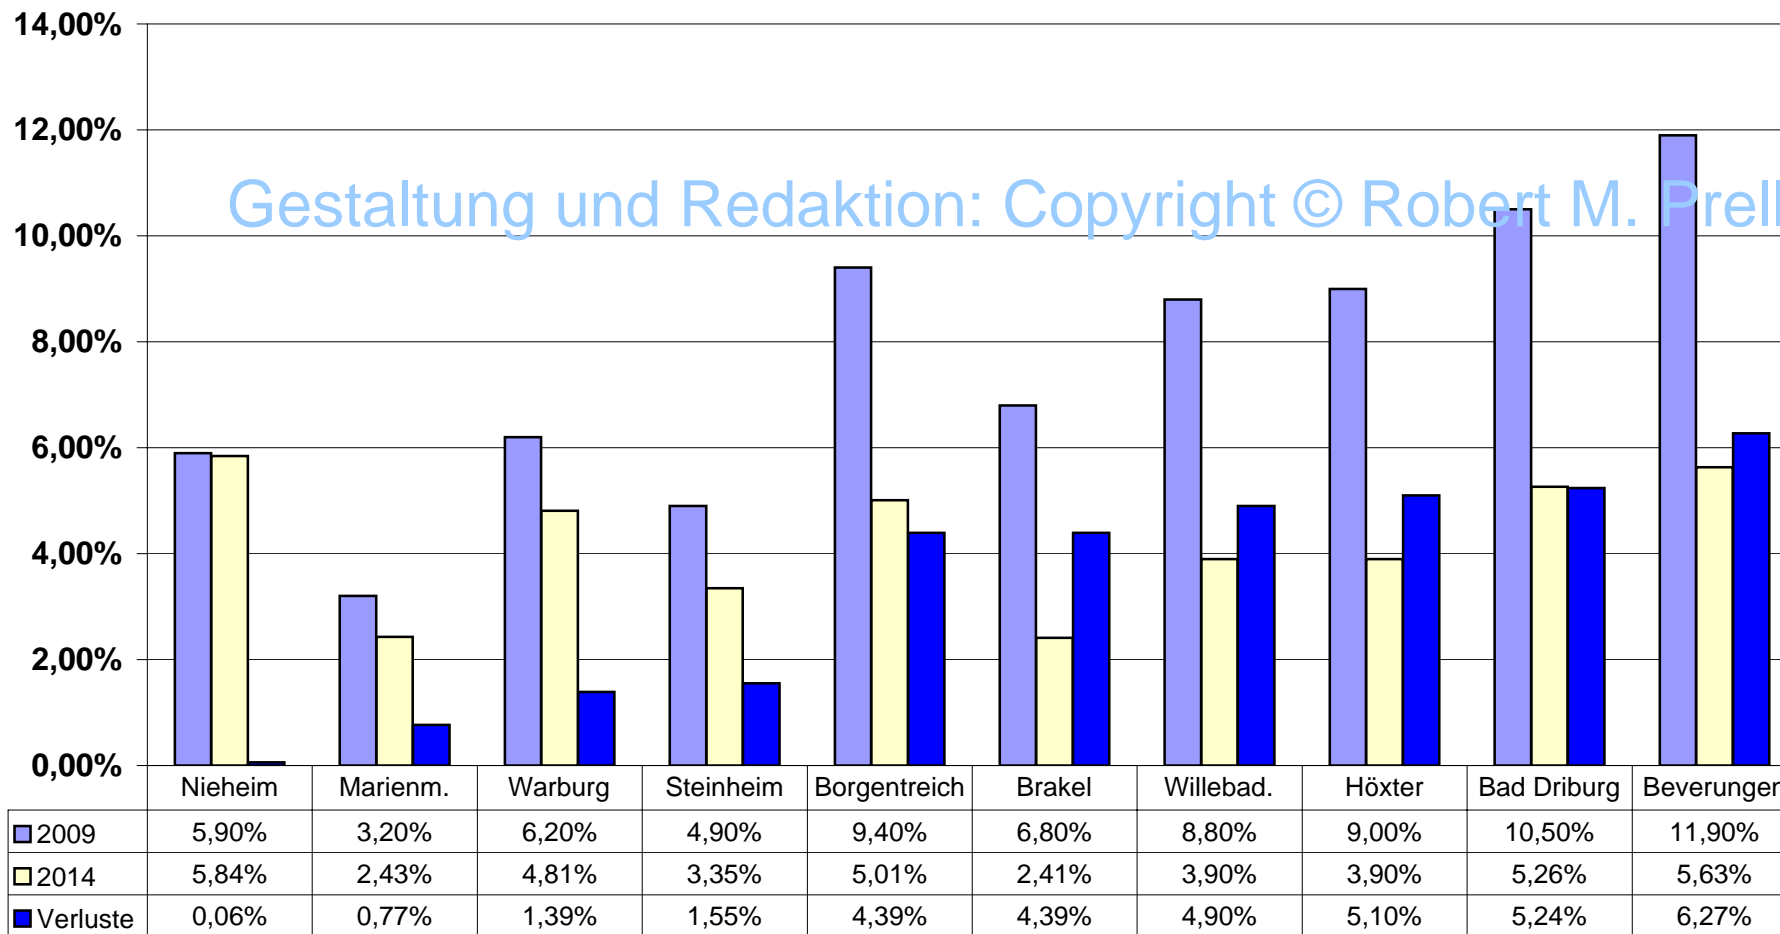

FDP: Kommunalwahl 2014 Kreis Höxter (Kreistagswahl/Verluste)

Gestaltung und Redaktion: Copyright © Robert M. Prell