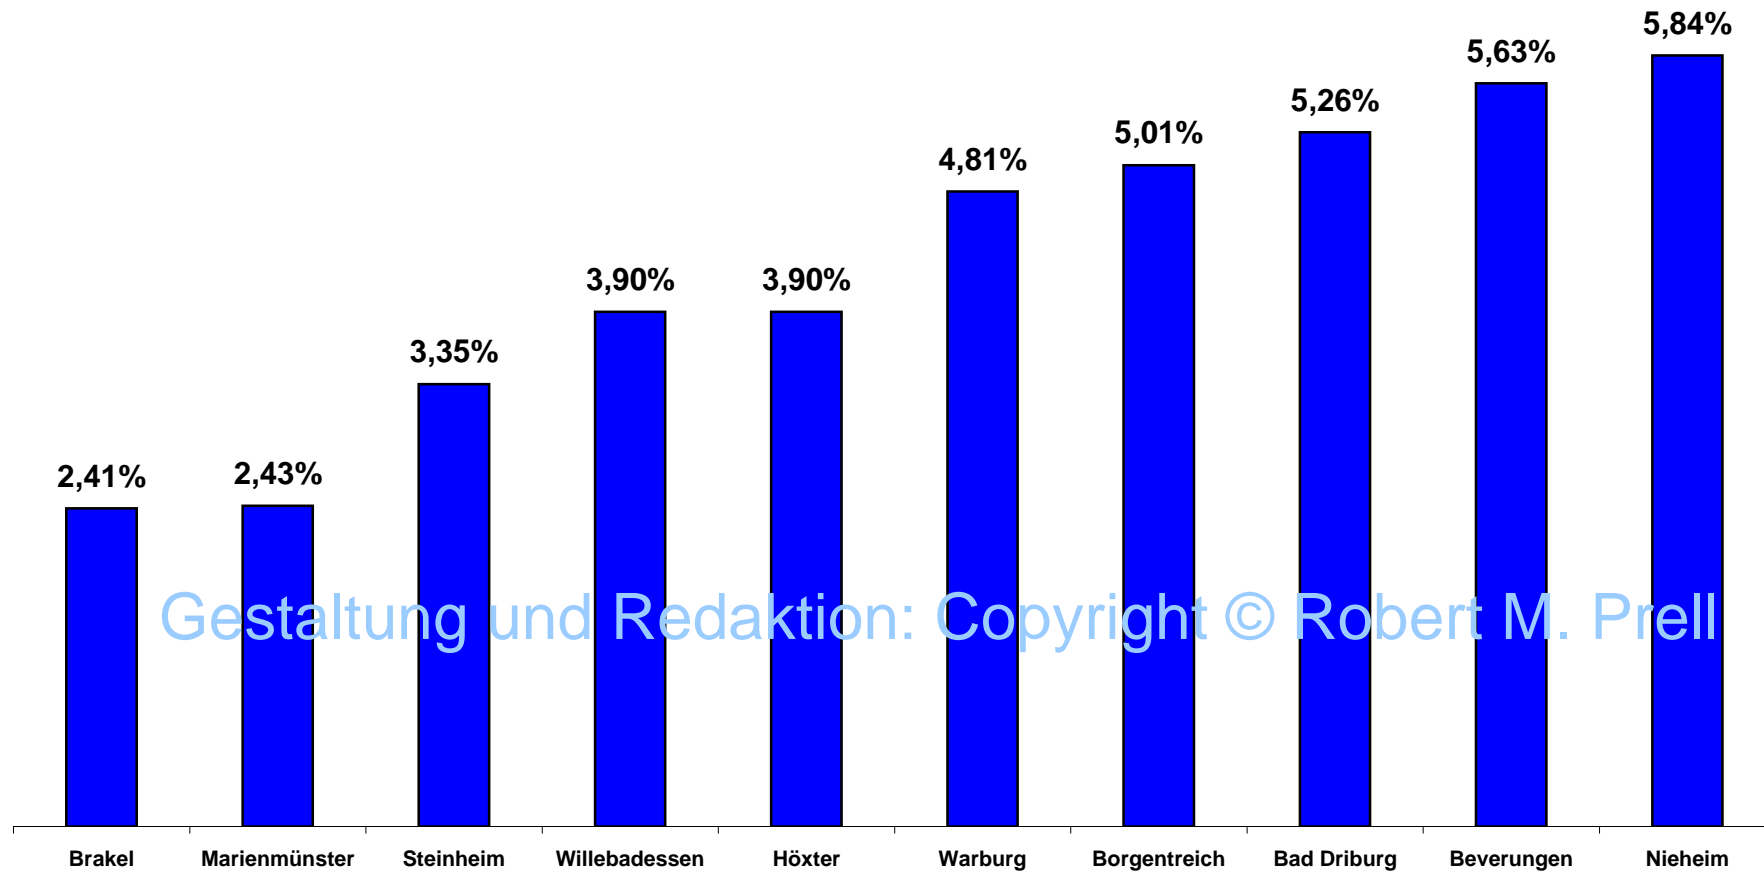

FDP: Kommunalwahl 2014 Kreis Höxter (Kreistagswahl)

Gestaltung und Redaktion: Copyright © Robert M. Prell

Gestaltung und Redaktion: Copyright © Robert M. Prell