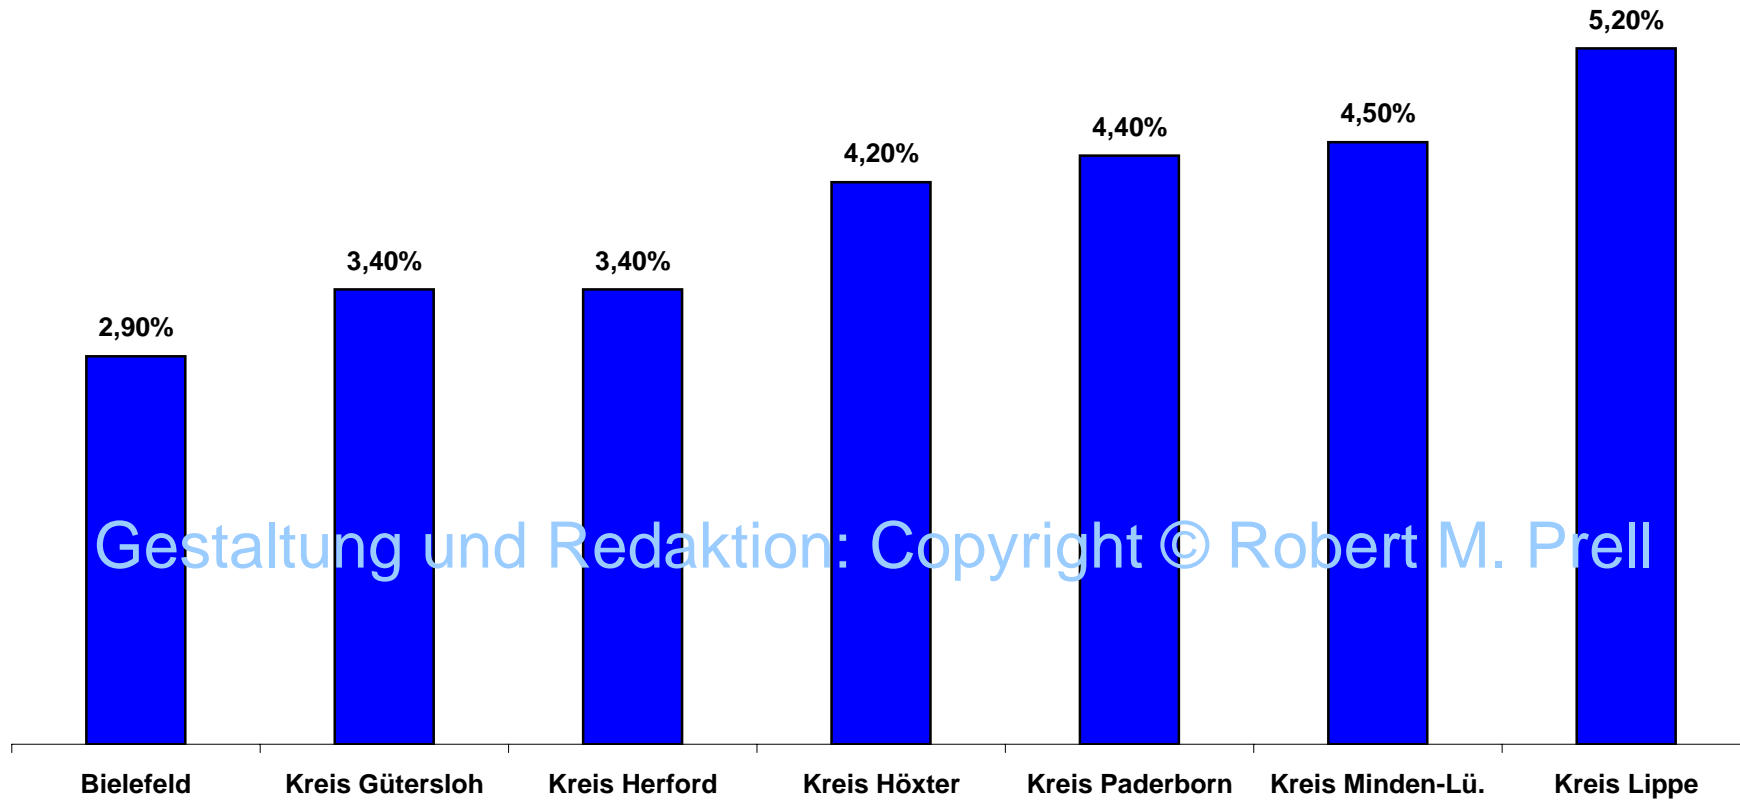

FDP: Kommunalwahl 2014 OWL (Kreistage)

Gestaltung und Redaktion: Copyright © Robert M. Prell