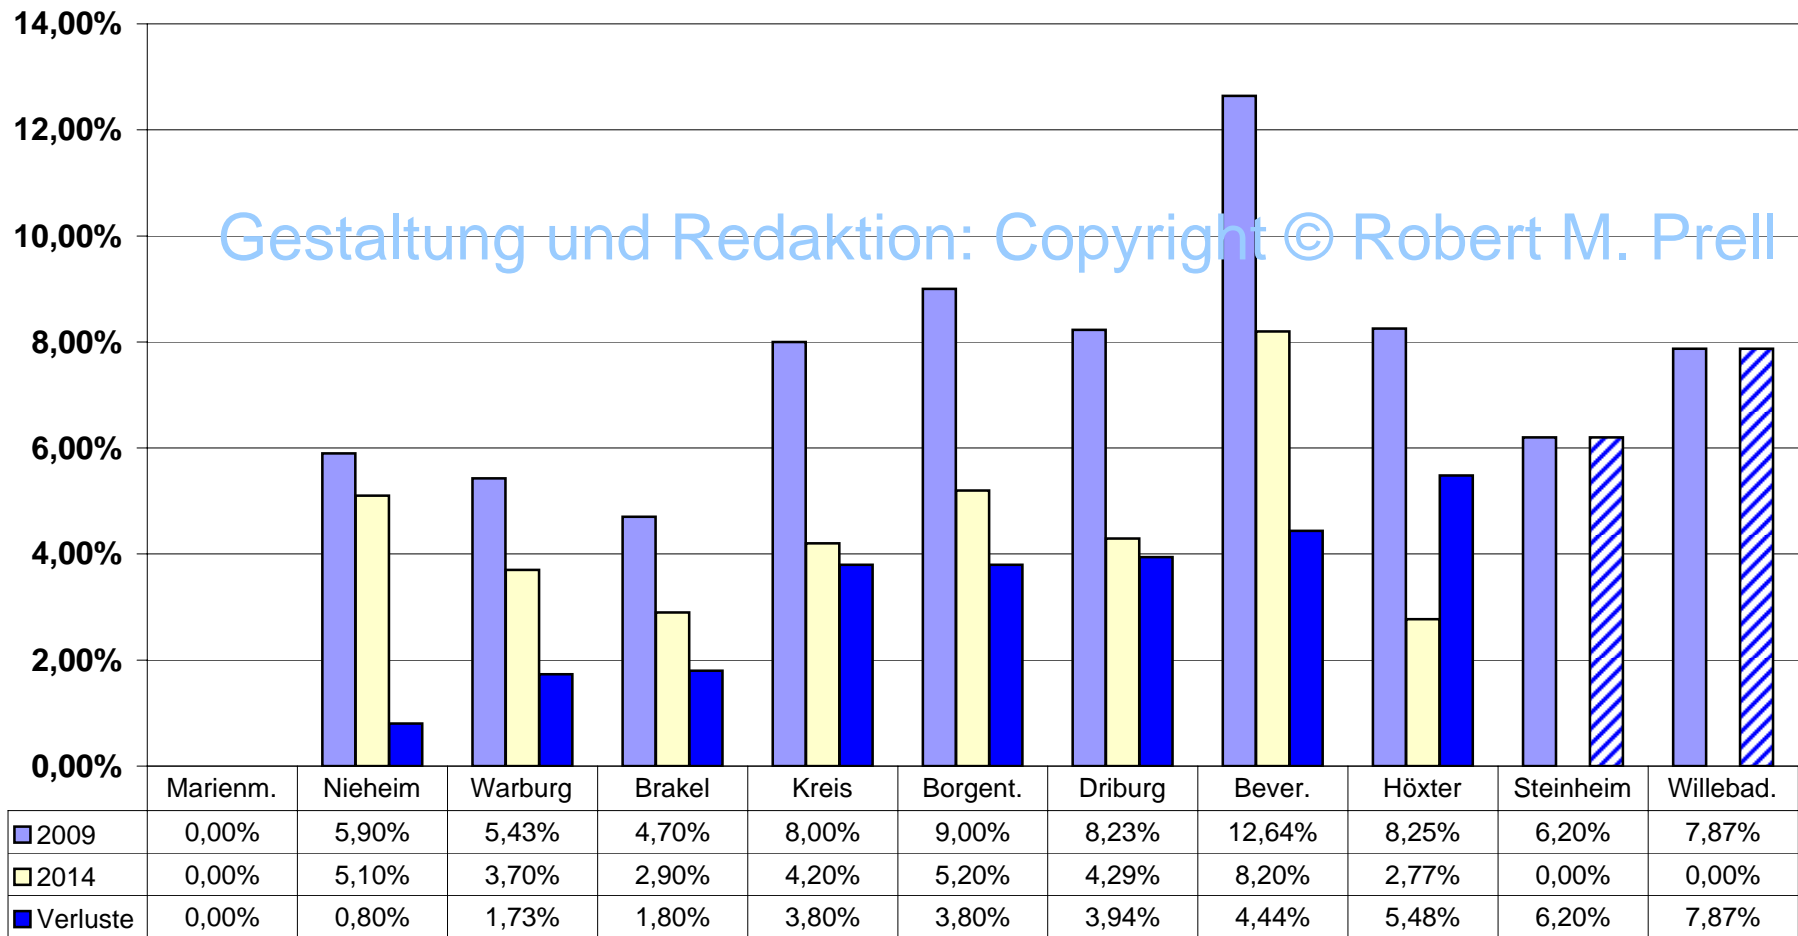

FDP: Kommunalwahl 2014 Kreis Höxter (Gemeindewahlen/Verluste)

Gestaltung und Redaktion: Copyright © Robert M. Prell