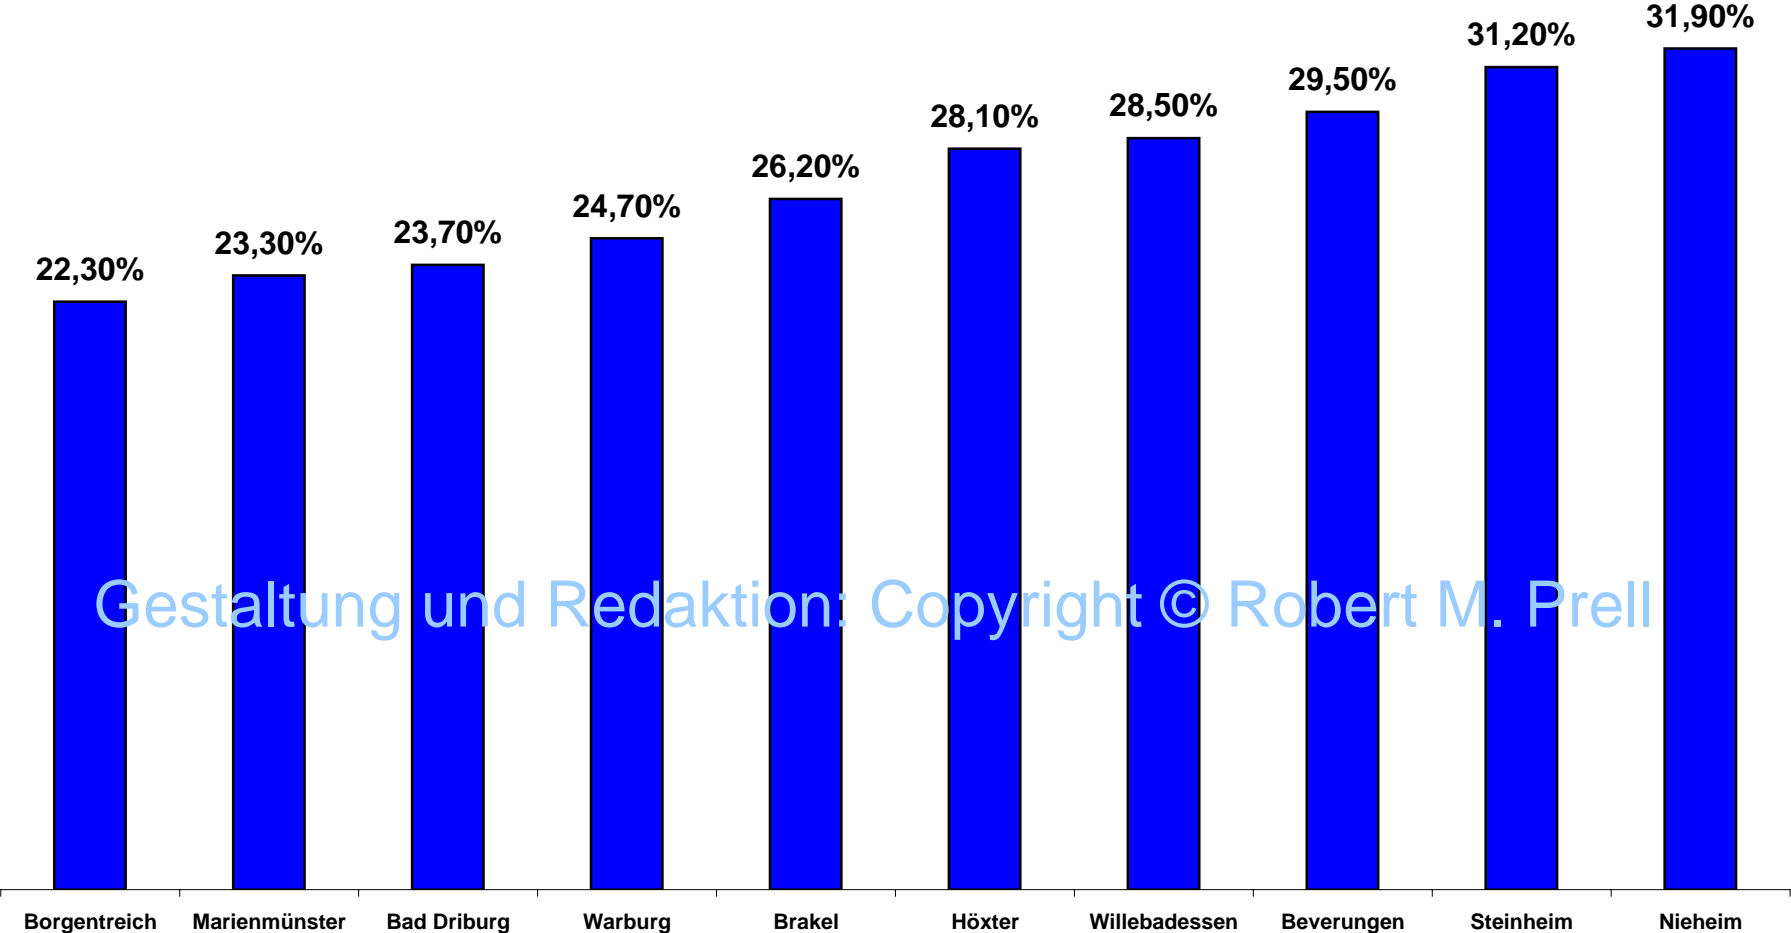

# FDP: Kommunalwahl 2014 Kreis Höxter (Landratswahlen: Gaus)

Gestaltung und Redaktion: Copyright © Robert M. Prell

Gestaltung und Redaktion: Copyright © Robert M. Prell