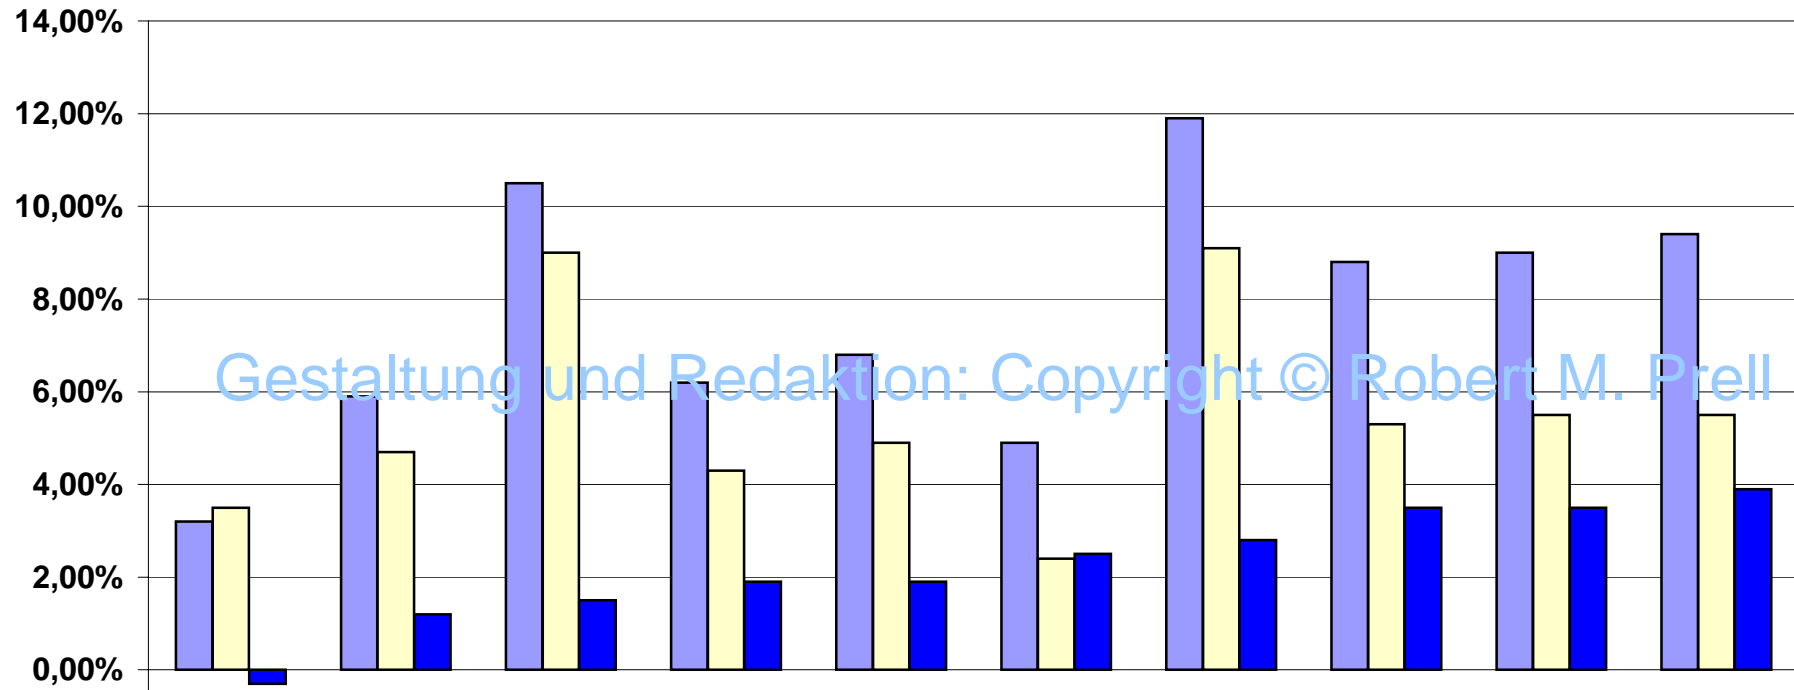

Gestaltung und Redaktion: Copyright © Robert M. Prell

Gestaltung und Redaktion: Copyright © Robert M. Prell

	Marienm.	Nieheim	Bad Driburg	Warburg	Brakel	Steinheim	Beverungen	Willebad.	Höxter	Borgentreich
■ 2009	3,20%	5,90%	10,50%	6,20%	6,80%	4,90%	11,90%	8,80%	9,00%	9,40%
■ 2004	3,50%	4,70%	9,00%	4,30%	4,90%	2,40%	9,10%	5,30%	5,50%	5,50%
■ Gewinn	-0,30%	1,20%	1,50%	1,90%	1,90%	2,50%	2,80%	3,50%	3,50%	3,90%