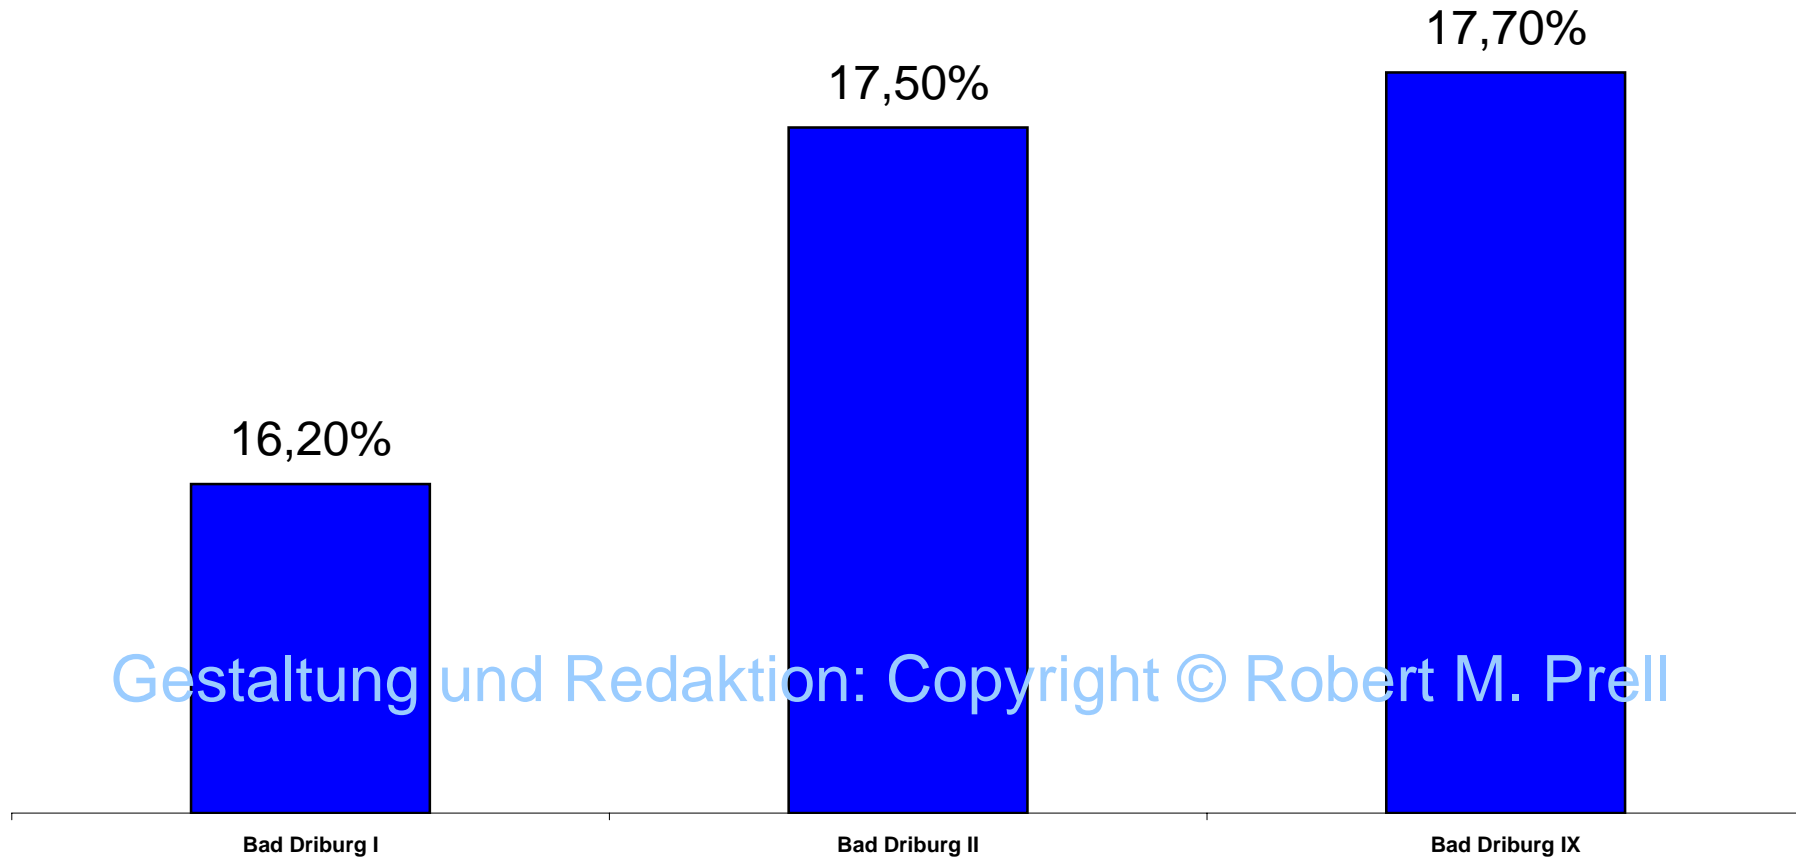

FDP: Kommunalwahl 2009 Kreis Höxter (Landratswahl/beste Stimmbezirke)

Gestaltung und Redaktion: Copyright © Robert M. Prell