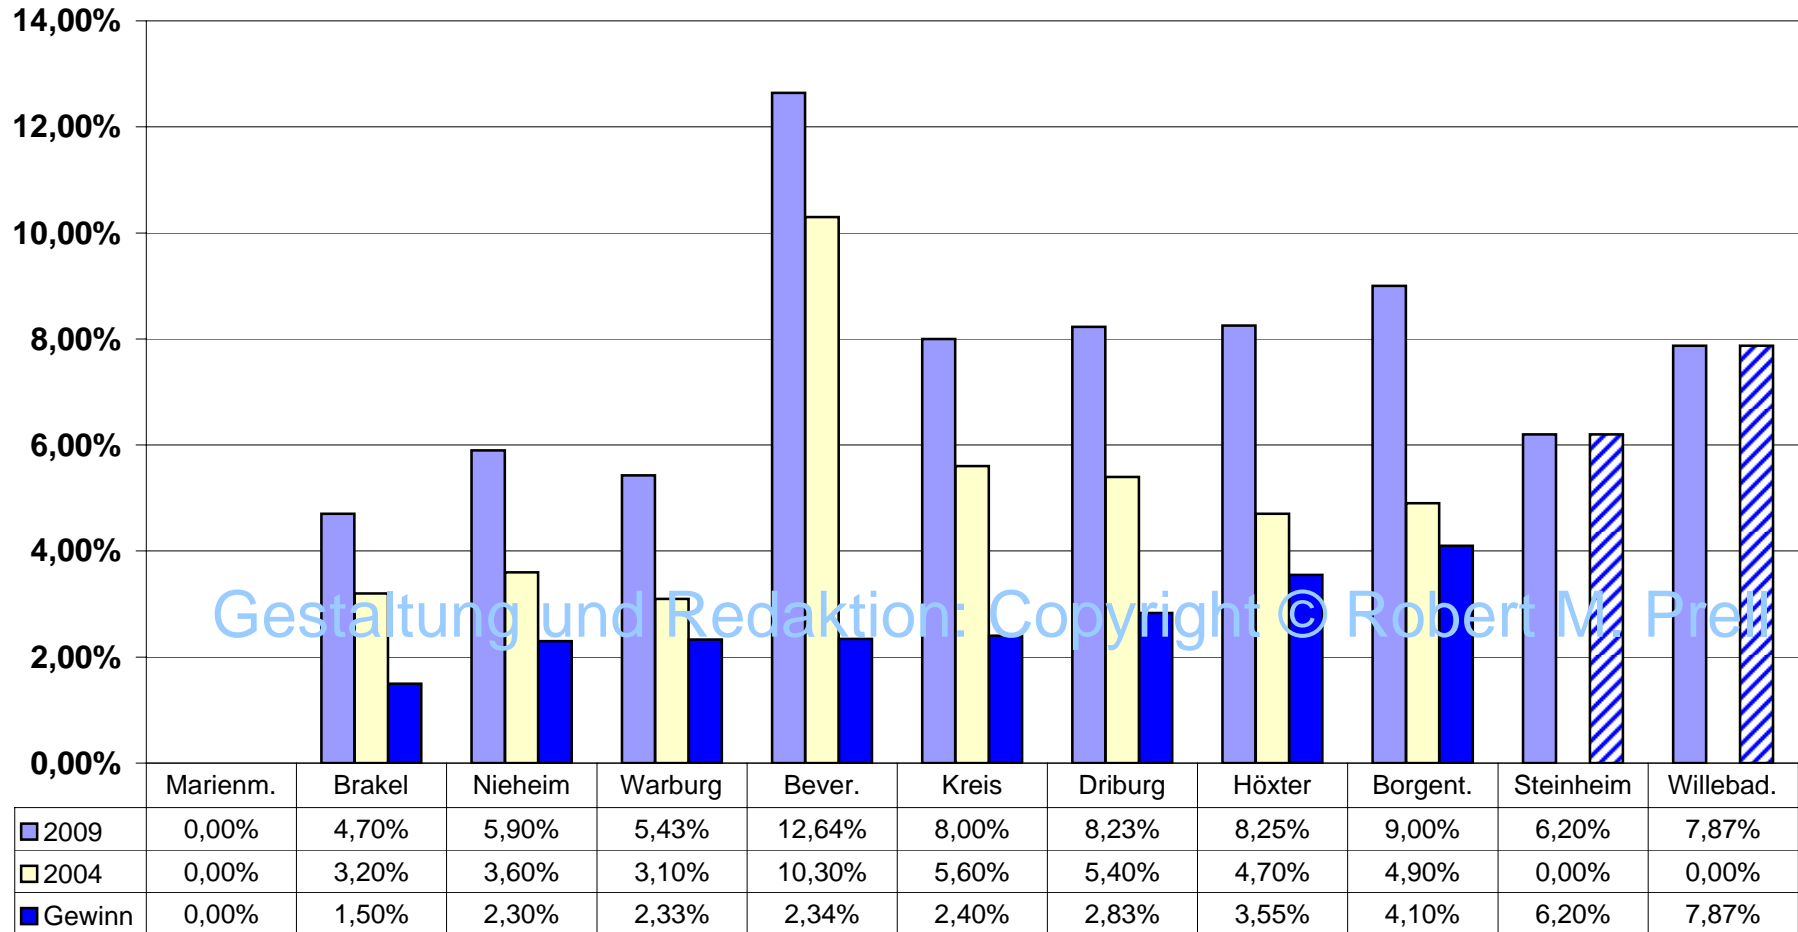

FDP: Kommunalwahl 2009 Kreis Höxter (Gemeindewahlen/Gewinne)

Gestaltung und Redaktion: Copyright © Robert M. Prell