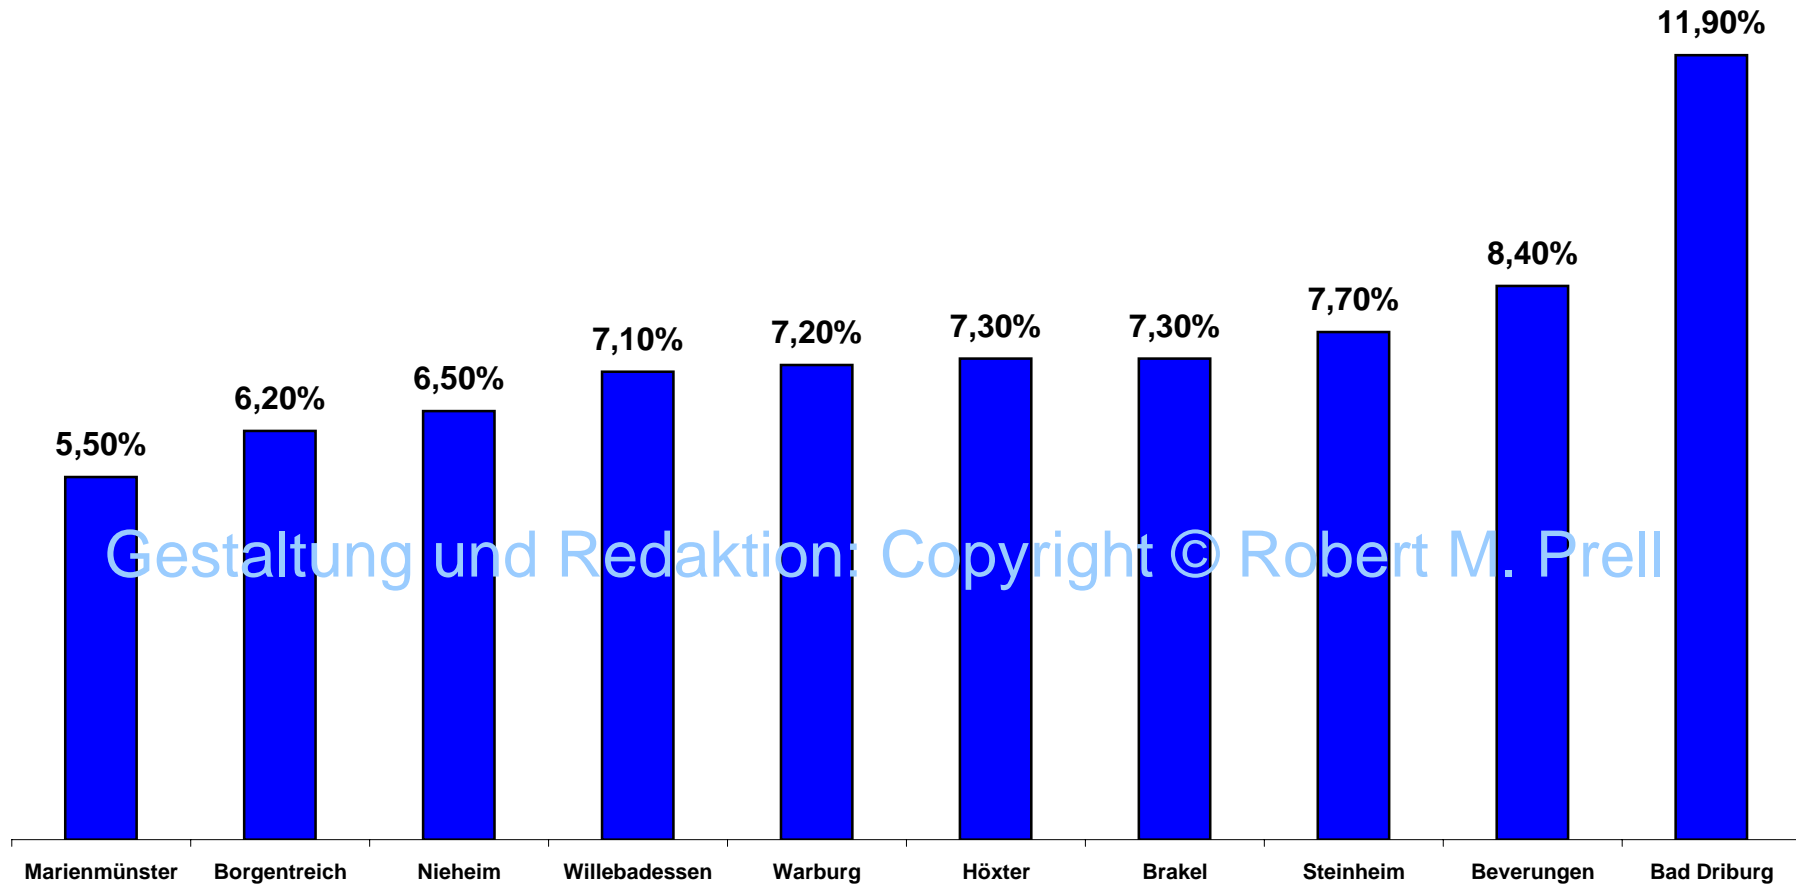

FDP: Kommunalwahl 2009 Kreis Höxter (Landratswahlen)

Gestaltung und Redaktion: Copyright © Robert M. Prell

Gestaltung und Redaktion: Copyright © Robert M. Prell

FDP: Kommunalwahl 2009 Kreis Höxter (Kreistagswahl)