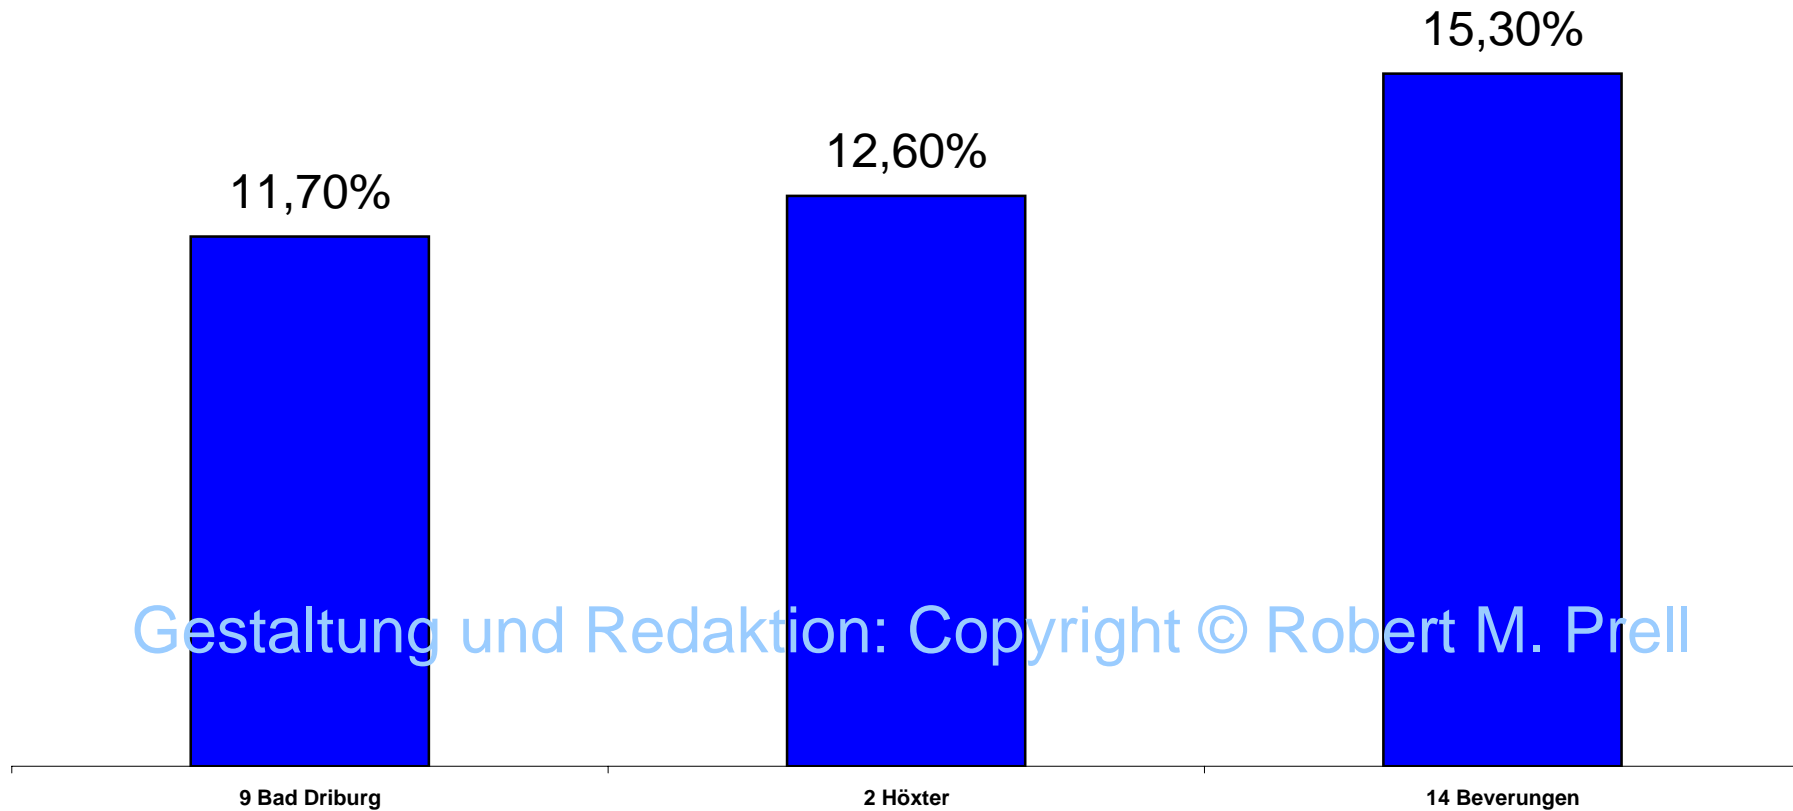

FDP: Kommunalwahl 2009 Kreis Höxter (Kreistagswahl/beste Wahlbezirke)

Gestaltung und Redaktion: Copyright © Robert M. Prell

Gestaltung und Redaktion: Copyright © Robert M. Prell