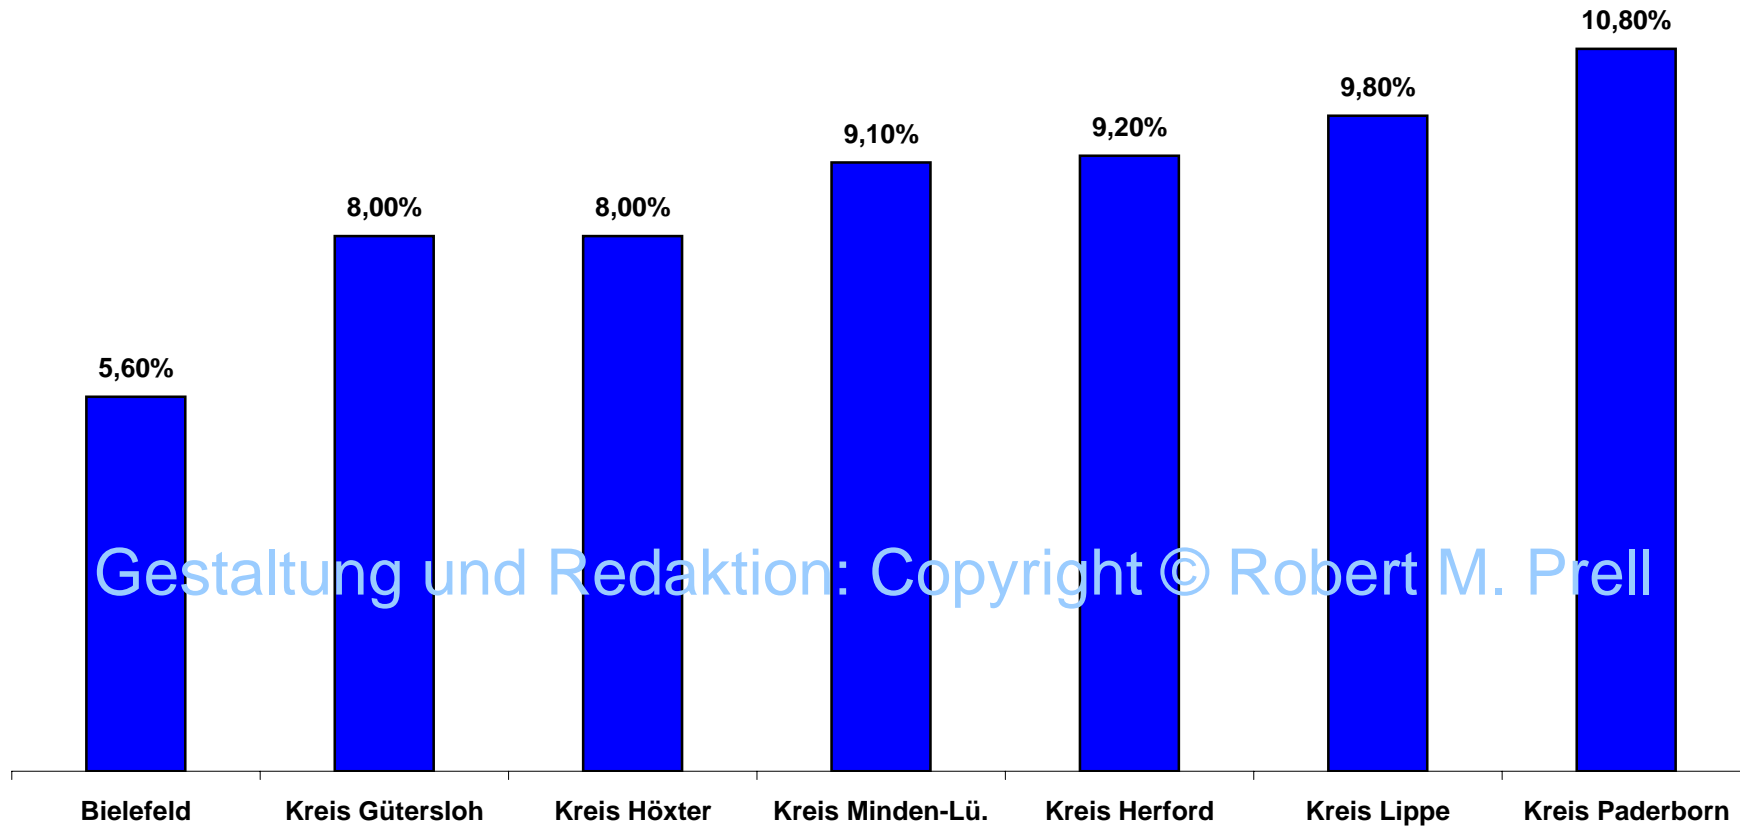

FDP: Kommunalwahl 2009 OWL (Kreistage)

Gestaltung und Redaktion: Copyright © Robert M. Prell

Gestaltung und Redaktion: Copyright © Robert M. Prell