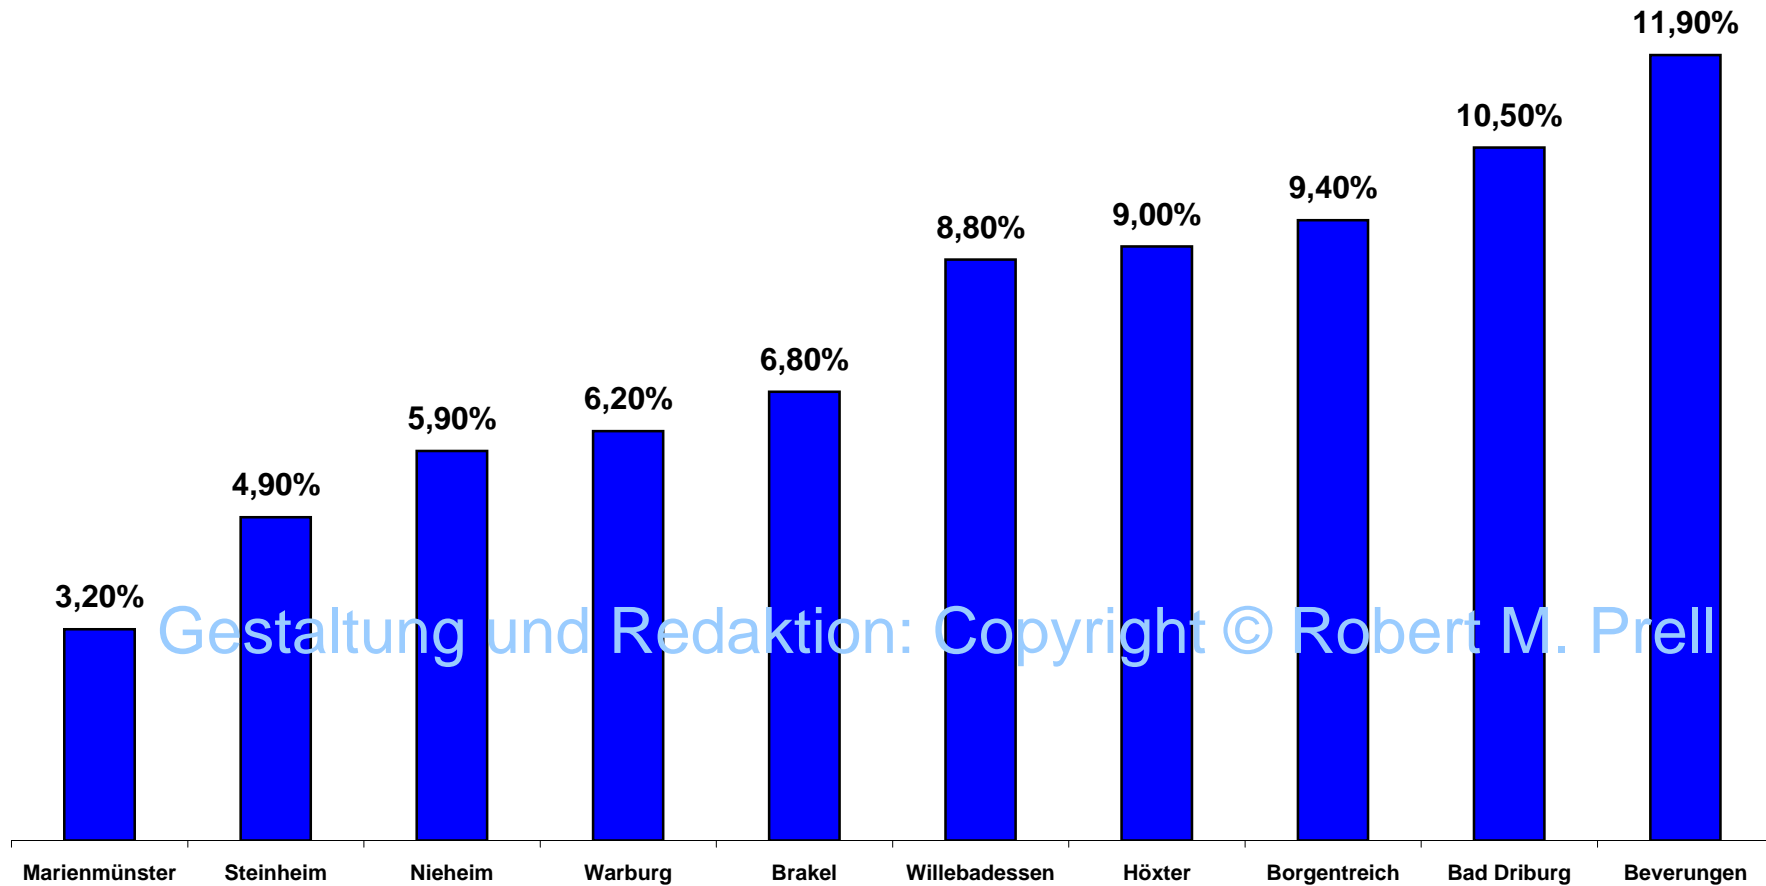

FDP: Kommunalwahl 2009 Kreis Höxter (Kreistagswahl)

Gestaltung und Redaktion: Copyright © Robert M. Prell