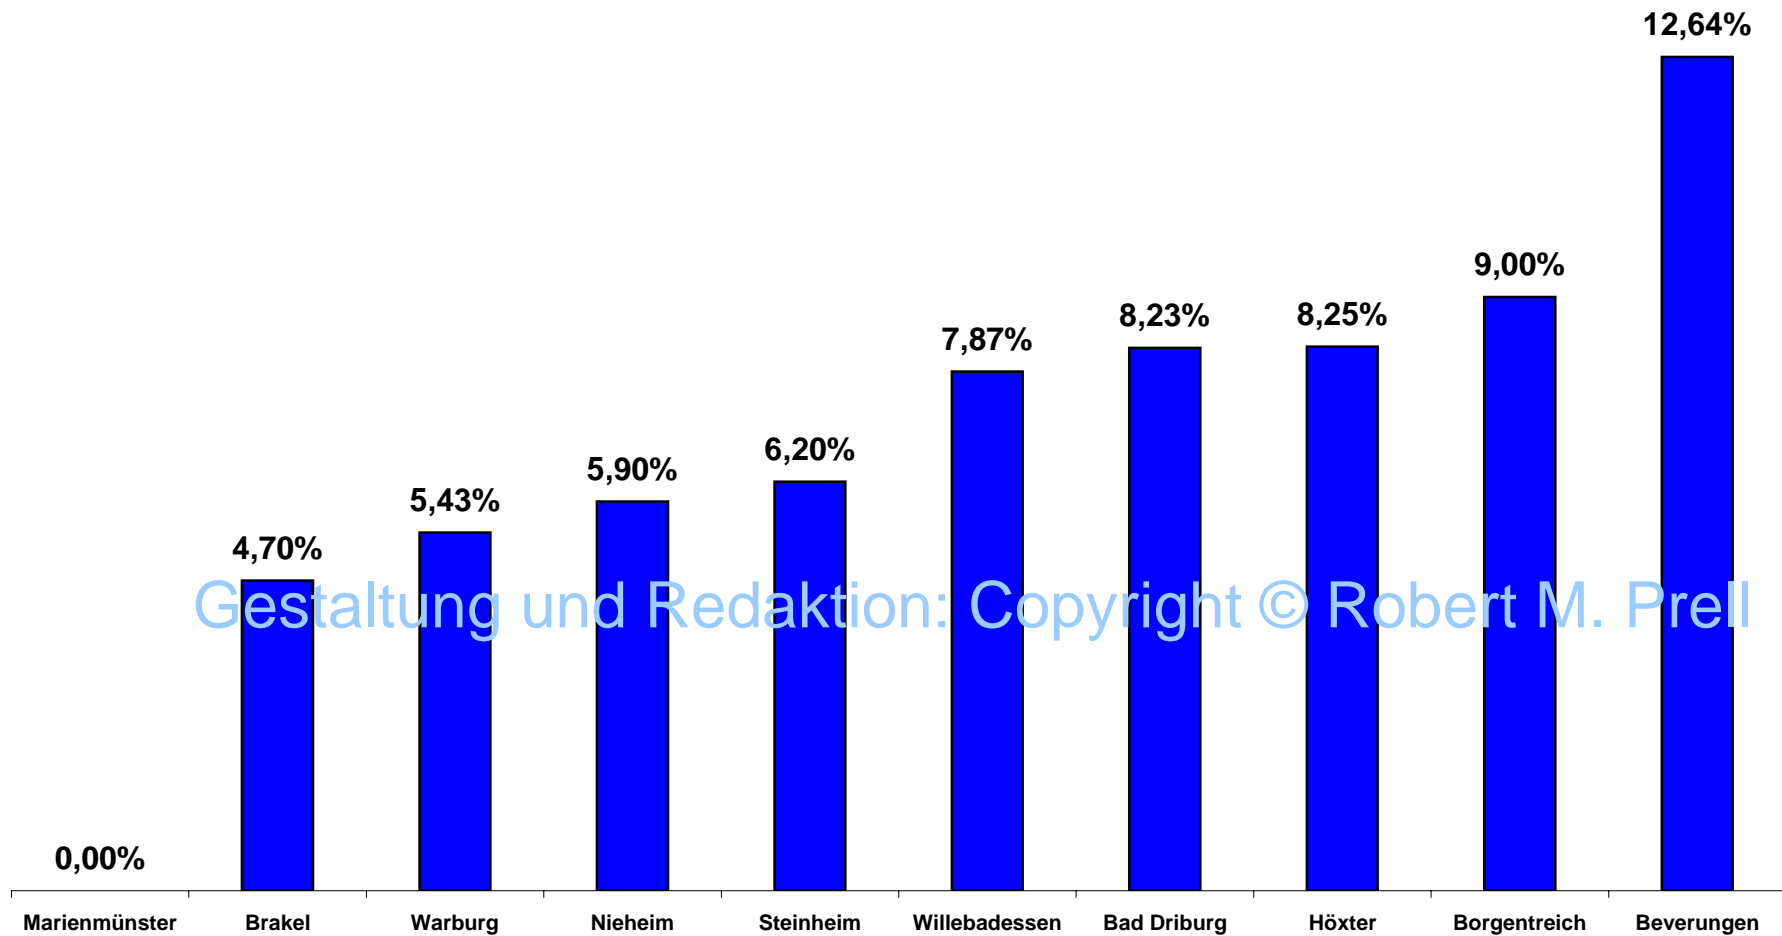

FDP: Kommunalwahl 2009 Kreis Höxter (Gemeindewahlen)

Gestaltung und Redaktion: Copyright © Robert M. Prell

Gestaltung und Redaktion: Copyright © Robert M. Prell