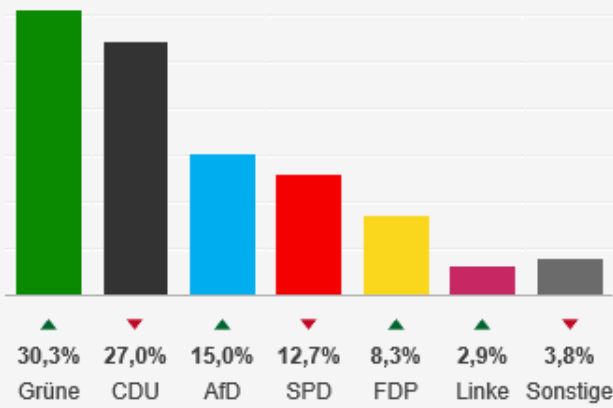

RobertMPrell@t-online.de
www.fdp-kreis-hoexter.de

Newsletter des Kreisvorstandes
FDP – Wichtig für den Kreis Höxter!

Landtagswahl in Baden-Württemberg - 13.03.2016

Ergebnisse	Wahlkreise	Wahl 2011	Umfragen	↻

Hochrechnung von 22:07 Uhr

ARD ZDF

Prozentuale Stimmenverteilung