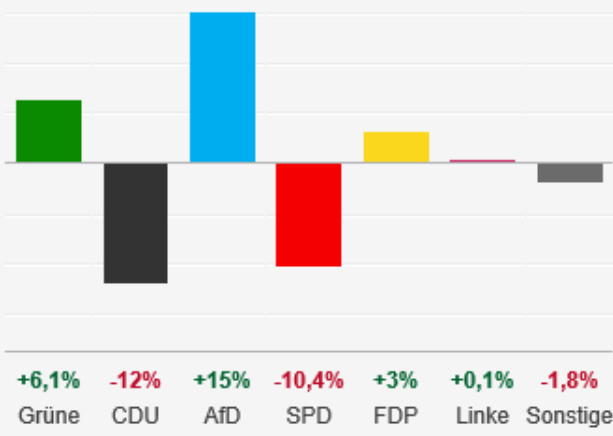

Gewinne und Verluste

Koalitionsrechner

Absolute Mehrheit bei: 72 Sitze