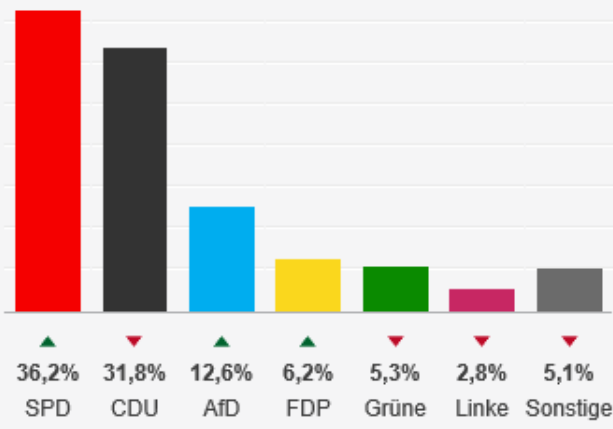

RobertMPrell@t-online.de
www.fdp-kreis-hoexter.de

Newsletter des Kreisvorstandes
FDP – Wichtig für den Kreis Höxter!

Landtagswahl in Rheinland-Pfalz - 13.03.2016

Ergebnisse	Wahlkreise	Wahl 2011	Umfragen	↻

Hochrechnung von 22:07 Uhr

ARD ZDF

Prozentuale Stimmenverteilung