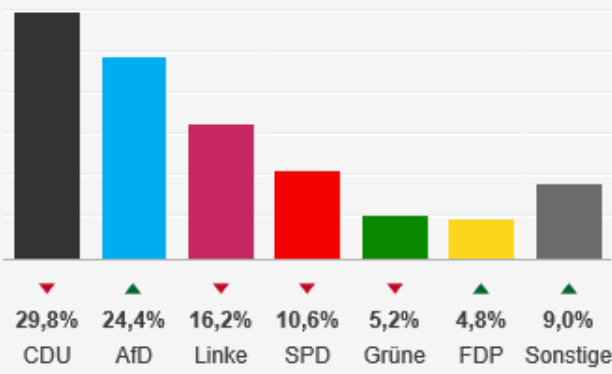

RobertMPrell@t-online.de
www.fdp-kreis-hoexter.de

Newsletter des Kreisvorstandes
FDP – Wichtig für den Kreis Höxter!

Landtagswahl in Sachsen-Anhalt - 13.03.2016

Ergebnisse	Wahlkreise	Wahl 2011	Umfragen	↻

Hochrechnung von 22:23 Uhr

ARD ZDF

Prozentuale Stimmenverteilung

Gewinne und Verluste