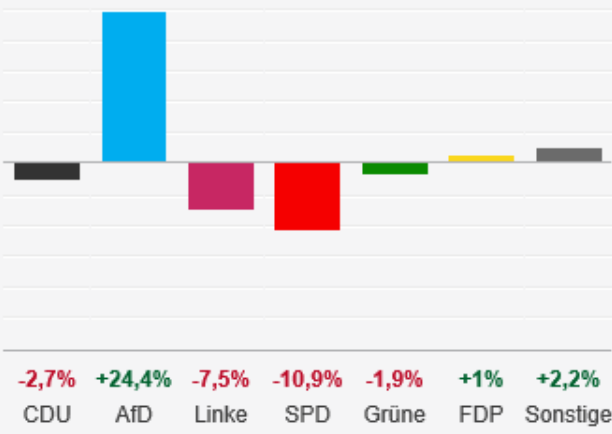

RobertMPrell@t-online.de
www.fdp-kreis-hoexter.de

Newsletter des Kreisvorstandes
FDP – Wichtig für den Kreis Höxter!

Landtagswahl in Sachsen-Anhalt - 13.03.2016

Ergebnisse	Wahlkreise	Wahl 2011	Umfragen	↻

Hochrechnung von 22:23 Uhr

ARD ZDF

Prozentuale Stimmenverteilung

Gewinne und Verluste

Sitzverteilung

Gesamtsitze: 87

Koalitionsrechner

Absolute Mehrheit bei: 44 Sitze

✓ CDU-SPD-GRÜ	✗ CDU-SPD	✗ SPD-LIN-GRÜ

Stand: 13.03.2016 22:23 Uhr
Quelle: ARD

dpa-infocom