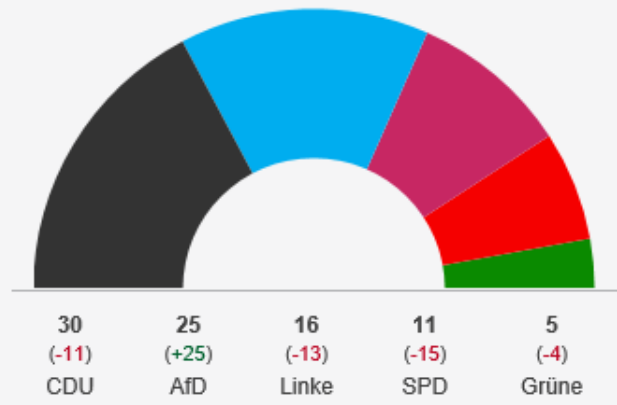

Sitzverteilung

Gesamtsitze: 87

Koalitionsrechner

Absolute Mehrheit bei: 44 Sitze