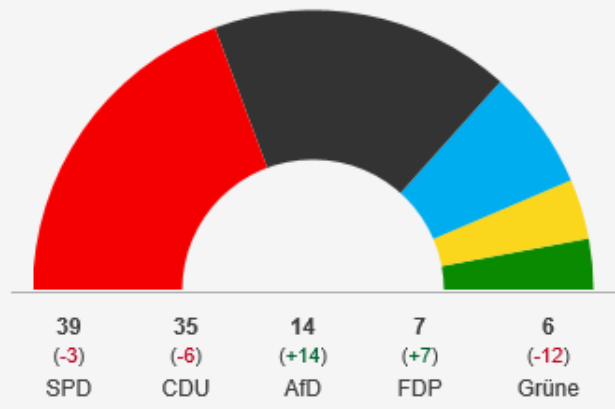

Sitzverteilung

Gesamtsitze: 101