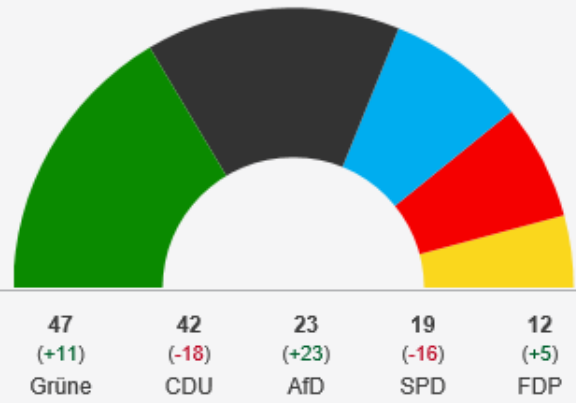

Sitzverteilung

Gesamtsitze: 143