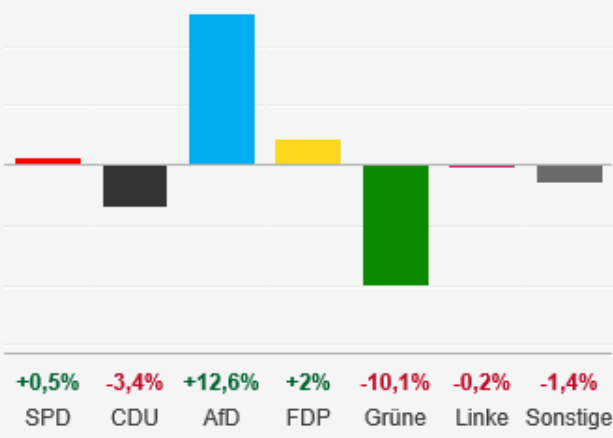

Gewinne und Verluste

Koalitionsrechner

Absolute Mehrheit bei: 51 Sitze