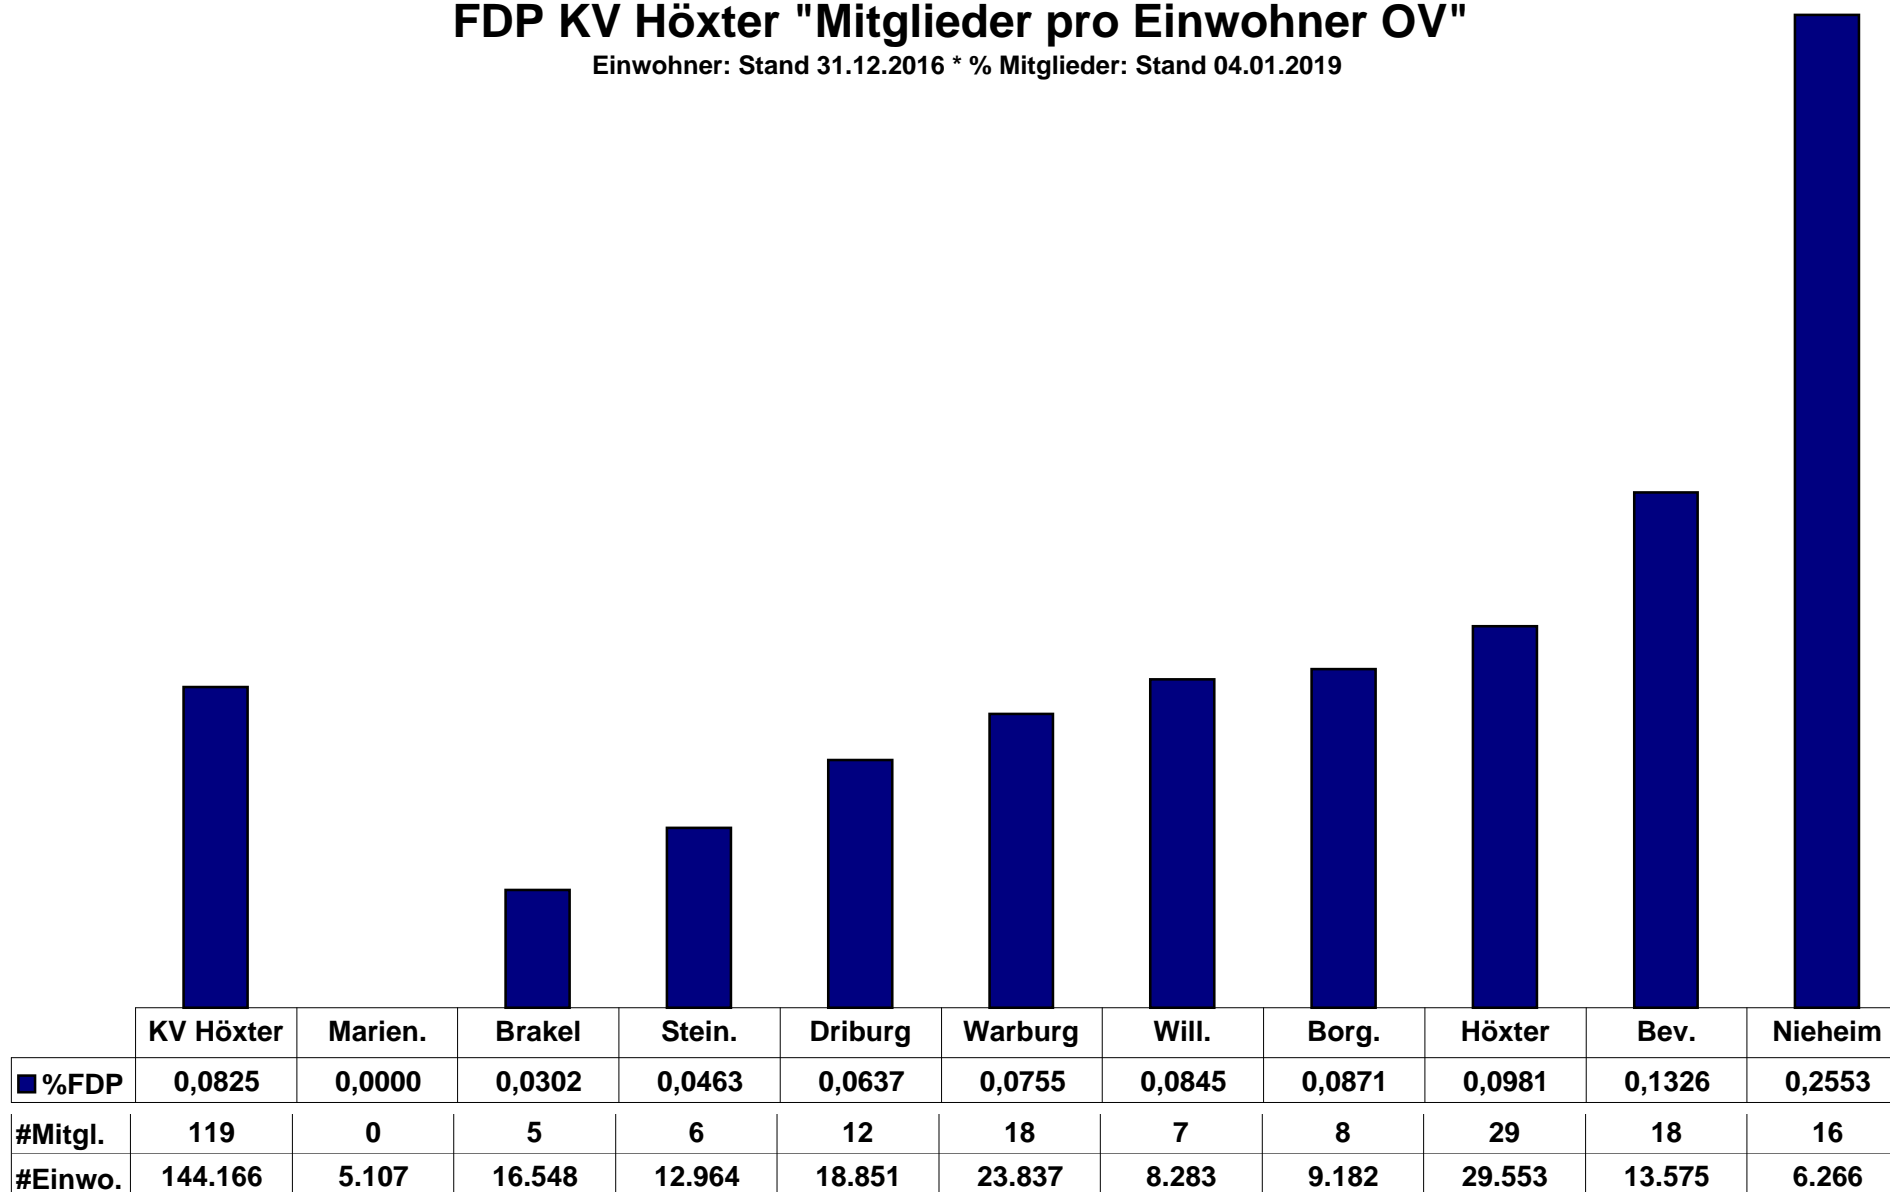

FDP KV Höxter "Mitglieder pro Einwohner OV"

Einwohner: Stand 31.12.2016 * % Mitglieder: Stand 04.01.2019