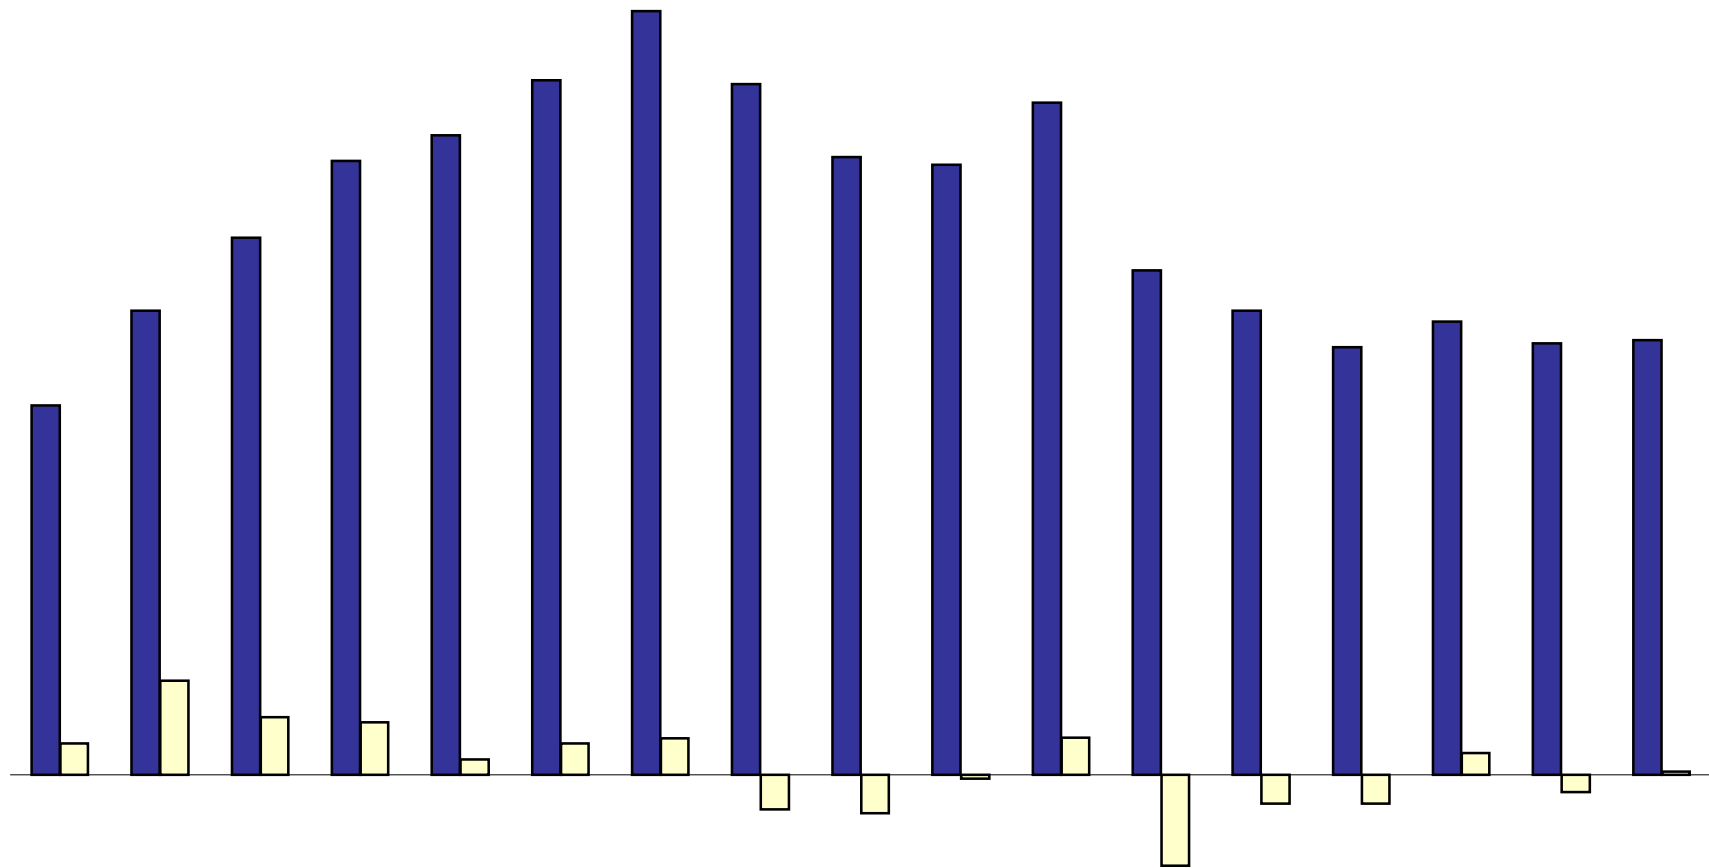

## FDP KV Höxter "Mitgliederentwicklung" (zum 31.12.)

	2003	2004	2005	2006	2007	2008	2009	2010	2011	2012	2013	2014	2015	2016	2017	2018	2019
# Mitglieder	101	127	147	168	175	190	209	189	169	167	184	138	127	117	124	118	119
% Zuwachs	8,60	25,74	15,75	14,29	4,17	8,57	10,00	-9,57	-10,58	-1,18	10,18	-25,00	-7,97	-7,87	5,98	-4,84	0,85

**Bestand/Zuwachs pro Jahr**

# FDP KV Höxter "Mitglieder pro Einwohner OV"

Einwohner: Stand 31.12.2016 \* % Mitglieder: Stand 04.01.2019