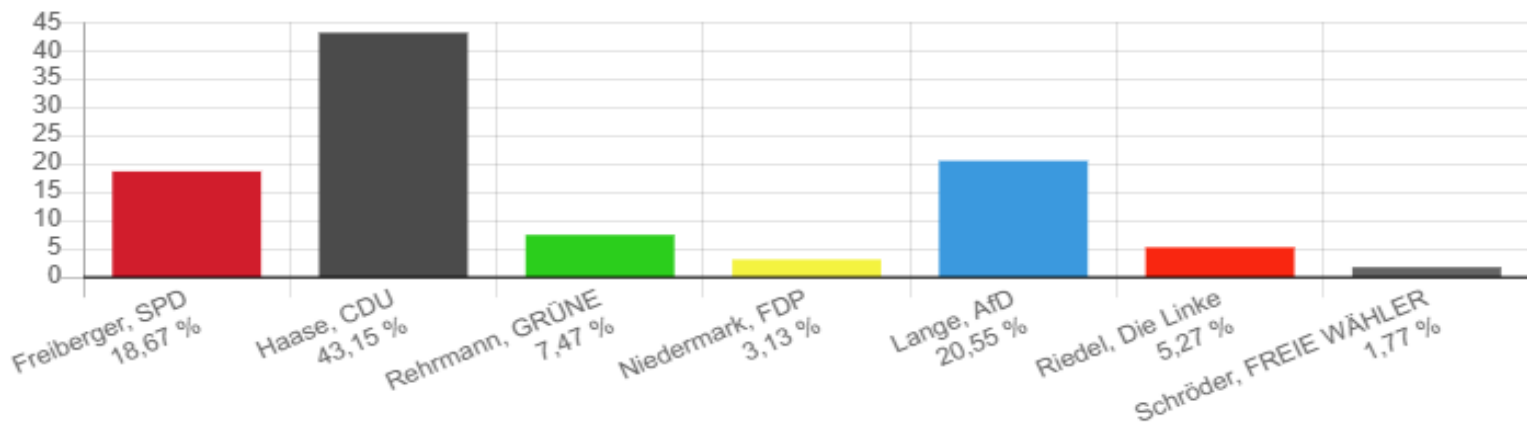

Wahl zum Deutschen Bundestag - 135 Höxter - Gütersloh III - Lippe II (Erststimmen)

Wahl zum Deutschen Bundestag - 135 Höxter - Gütersloh III - Lippe II (Zweitstimmen)