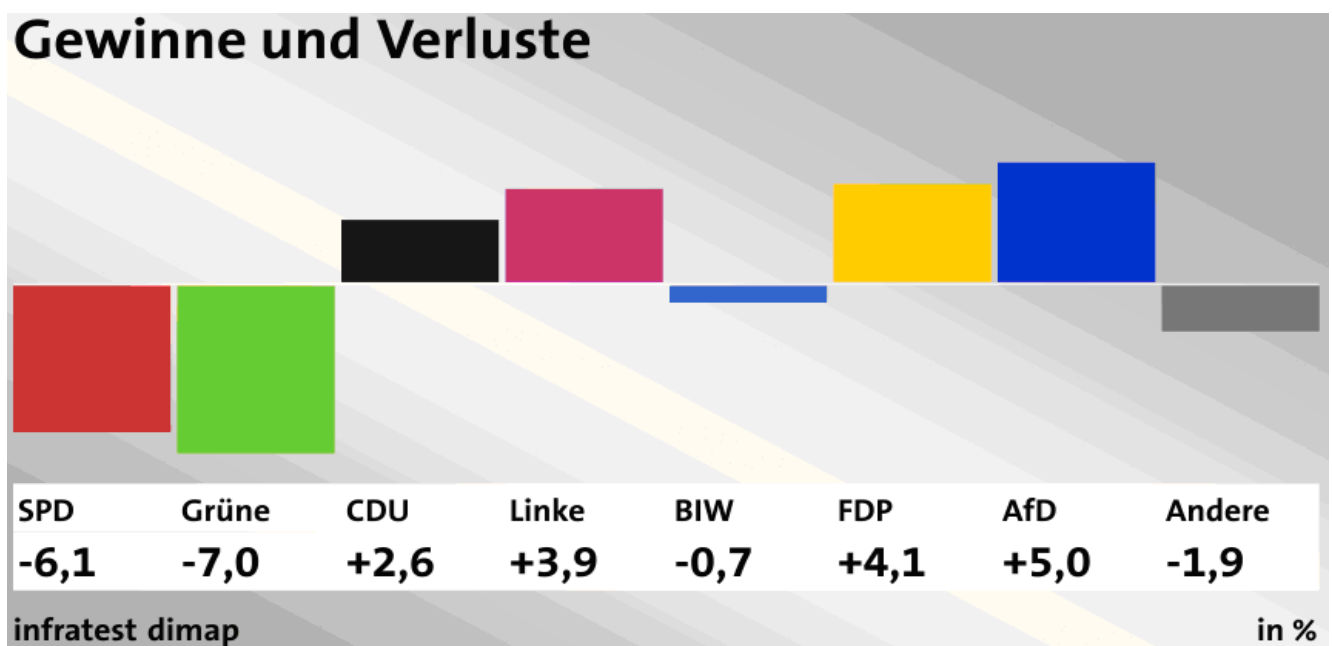

RobertMPrell@t-online.de
www.fdp-kreis-hoexter.de

Newsletter des Kreisvorstandes
FDP – Wichtig für den Kreis Höxter!

10. Mai 2015: Landtagswahlen in Bremen

... noch kein Grund zu grenzenlosem Optimismus, aber, nach Hamburg, nun ein weiteres gutes Ergebnis für die "Freien Demokraten"! Die Wahlbeteiligung (unter 50%) ist allerdings katastrophal!

Newsletter des Kreisvorstandes
FDP – Wichtig für den Kreis Höxter!

BÜRGERSCHAFTSWAHL BREMEN 2015

Sitzverteilung

SPD	28
Grüne	14
CDU	21
Linke	8
BIW	1
FDP	6
AfD	5

infratest dimap

83 Sitze

BÜRGERSCHAFTSWAHL BREMEN 2015