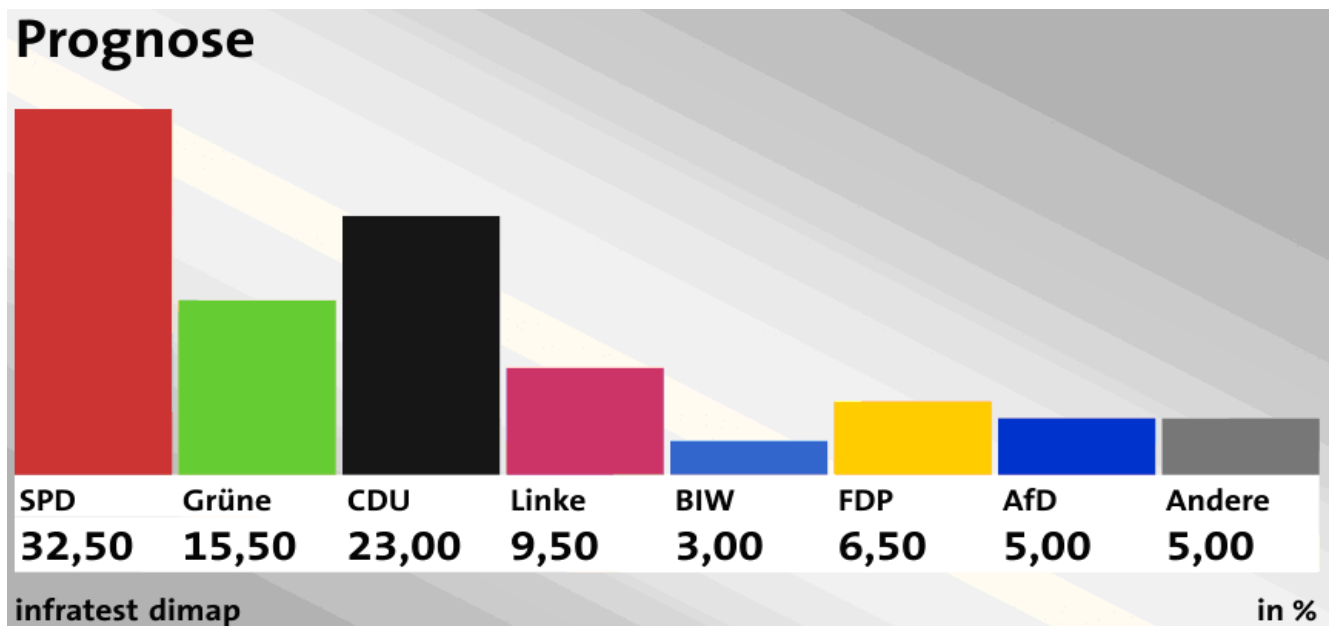

RobertMPrell@t-online.de
www.fdp-kreis-hoexter.de

Newsletter des Kreisvorstandes
FDP – Wichtig für den Kreis Höxter!

10. Mai 2015: Landtagswahlen in Bremen

... noch kein Grund zu grenzenlosem Optimismus, aber, nach Hamburg, nun ein weiteres gutes Ergebnis für die "Freien Demokraten"! Die Wahlbeteiligung (unter 50%) ist allerdings katastrophal!

Newsletter des Kreisvorstandes
FDP – Wichtig für den Kreis Höxter!

BÜRGERSCHAFTSWAHL BREMEN 2015

Sitzverteilung

SPD	28
Grüne	14
CDU	21
Linke	8
BIW	1
FDP	6
AfD	5

infratest dimap

83 Sitze

BÜRGERSCHAFTSWAHL BREMEN 2015

Parteienvergleich kleine Parteien

FDP	3,4	2,5	4,2	6,0	2,4	6,5
Grüne	13,1	8,9	12,8	16,5	22,5	15,5

Infratest dimap