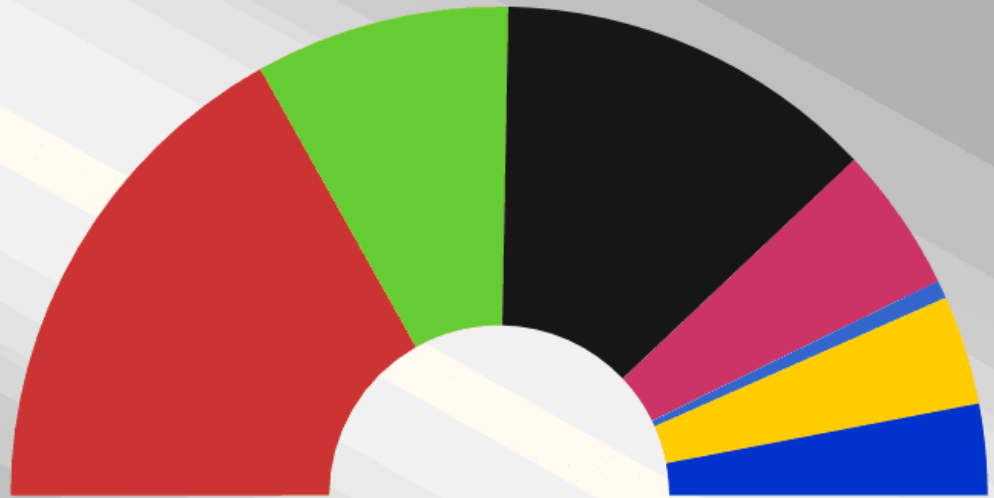

RobertMPrell@t-online.de
www.fdp-kreis-hoexter.de

Newsletter des Kreisvorstandes
FDP – Wichtig für den Kreis Höxter!

10. Mai 2015: Landtagswahlen in Bremen

... noch kein Grund zu grenzenlosem Optimismus, aber, nach Hamburg, nun ein weiteres gutes Ergebnis für die "Freien Demokraten"! Die Wahlbeteiligung (unter 50%) ist allerdings katastrophal!

Newsletter des Kreisvorstandes
FDP – Wichtig für den Kreis Höxter!

BÜRGERSCHAFTSWAHL BREMEN 2015

Sitzverteilung

SPD	28
Grüne	14
CDU	21
Linke	8
BIW	1
FDP	6
AfD	5

infratest dimap

83 Sitze

BÜRGERSCHAFTSWAHL BREMEN 2015