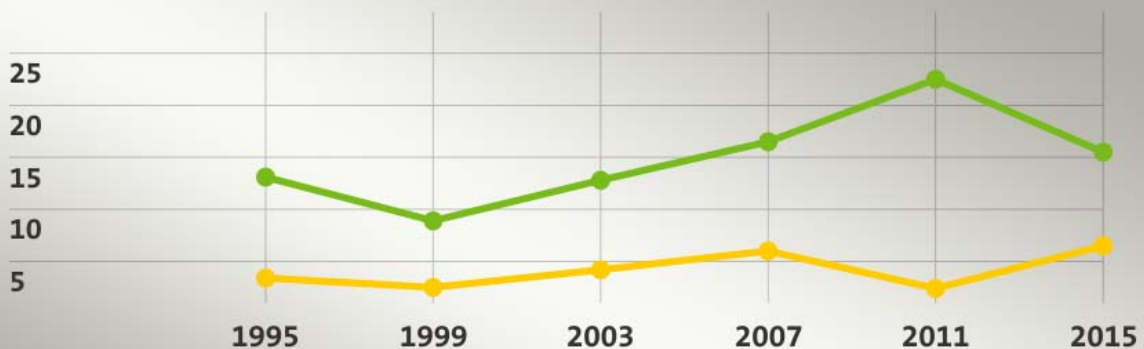

Newsletter des Kreisvorstandes
FDP – Wichtig für den Kreis Höxter!

BÜRGERSCHAFTSWAHL BREMEN 2015

Sitzverteilung

SPD	28
Grüne	14
CDU	21
Linke	8
BIW	1
FDP	6
AfD	5

infratest dimap

83 Sitze

BÜRGERSCHAFTSWAHL BREMEN 2015

Parteienvergleich kleine Parteien

FDP	3,4	2,5	4,2	6,0	2,4	6,5
Grüne	13,1	8,9	12,8	16,5	22,5	15,5

Infratest dimap