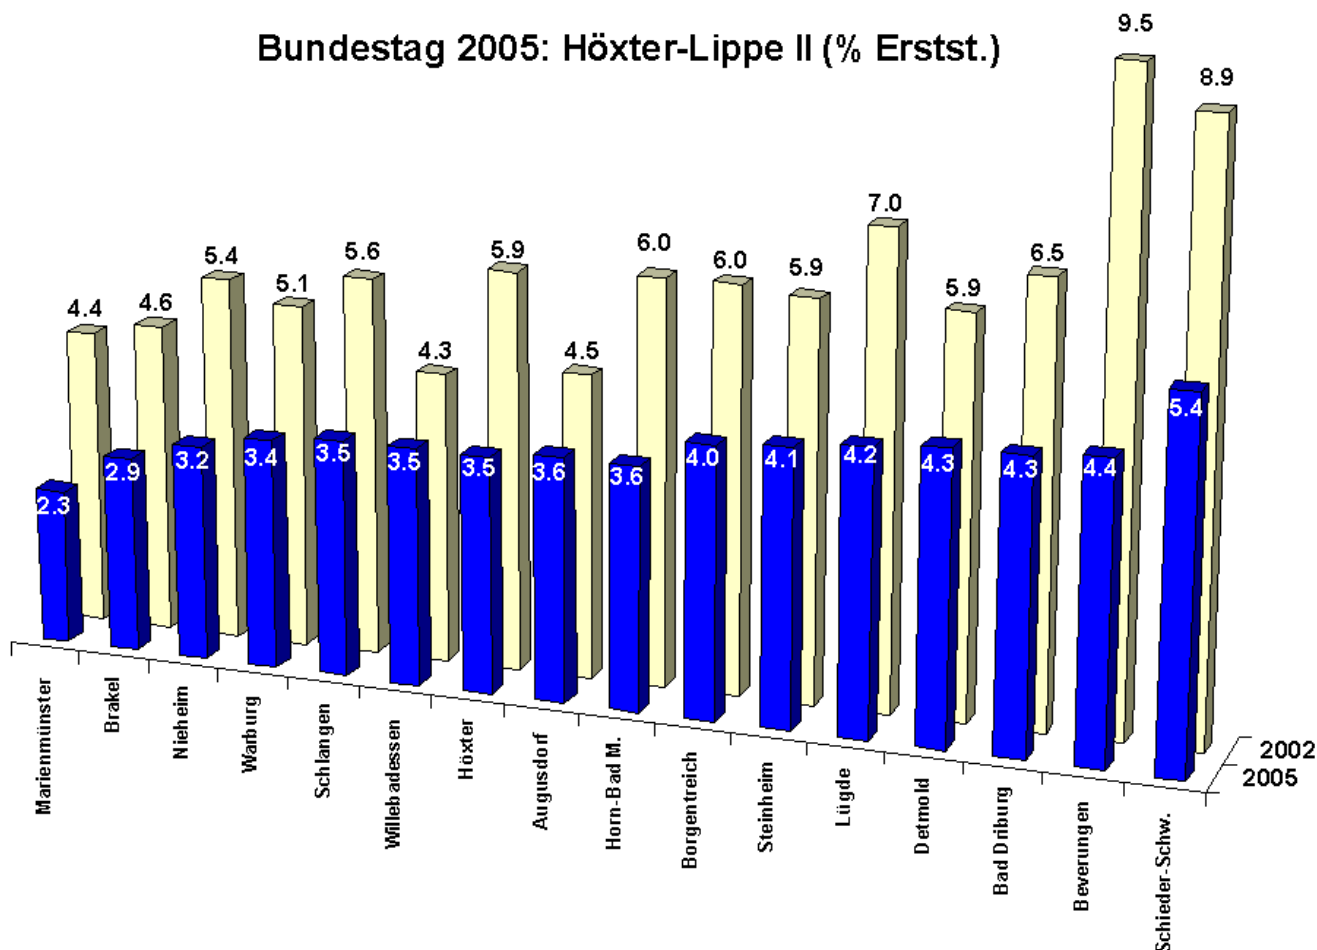

... und hier Ergebnisse aus Höxter-Lippe II

Bundestag 2005: Höxter-Lippe II (% Erstst.)

Bundestag 2005: Höxter-Lippe II (% Zweitst.)

Hier die komplette Zahlenübersicht:

http://www.fdp-hoexter.de/linking.php?Path=../Dokumente/Archiv/fdpDB_loadextern.php