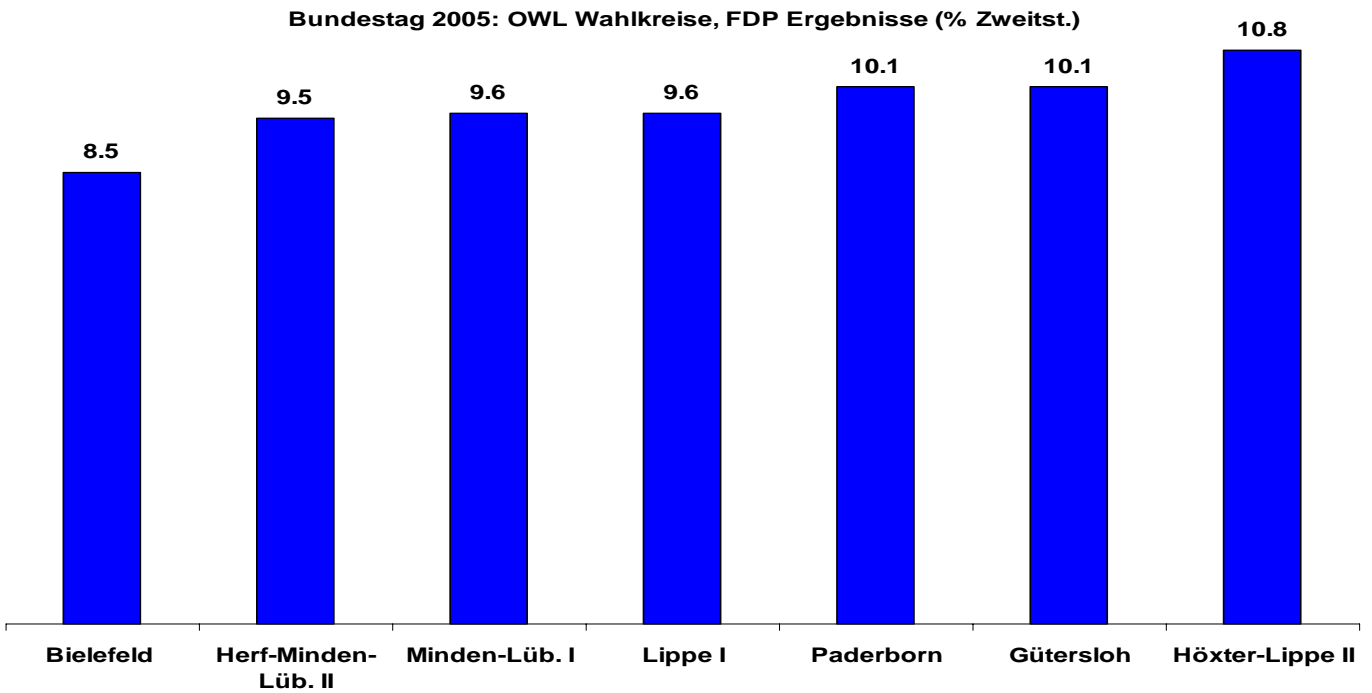

... und hier Ergebnisse aus Höxter-Lippe II

Bundestag 2005: Höxter-Lippe II (% Erstst.)

Bundestag 2005: Höxter-Lippe II (% Zweitst.)

Hier die komplette Zahlenübersicht:

http://www.fdp-hoexter.de/linking.php?Path=../Dokumente/Archiv/fdpDB_loadextern.php