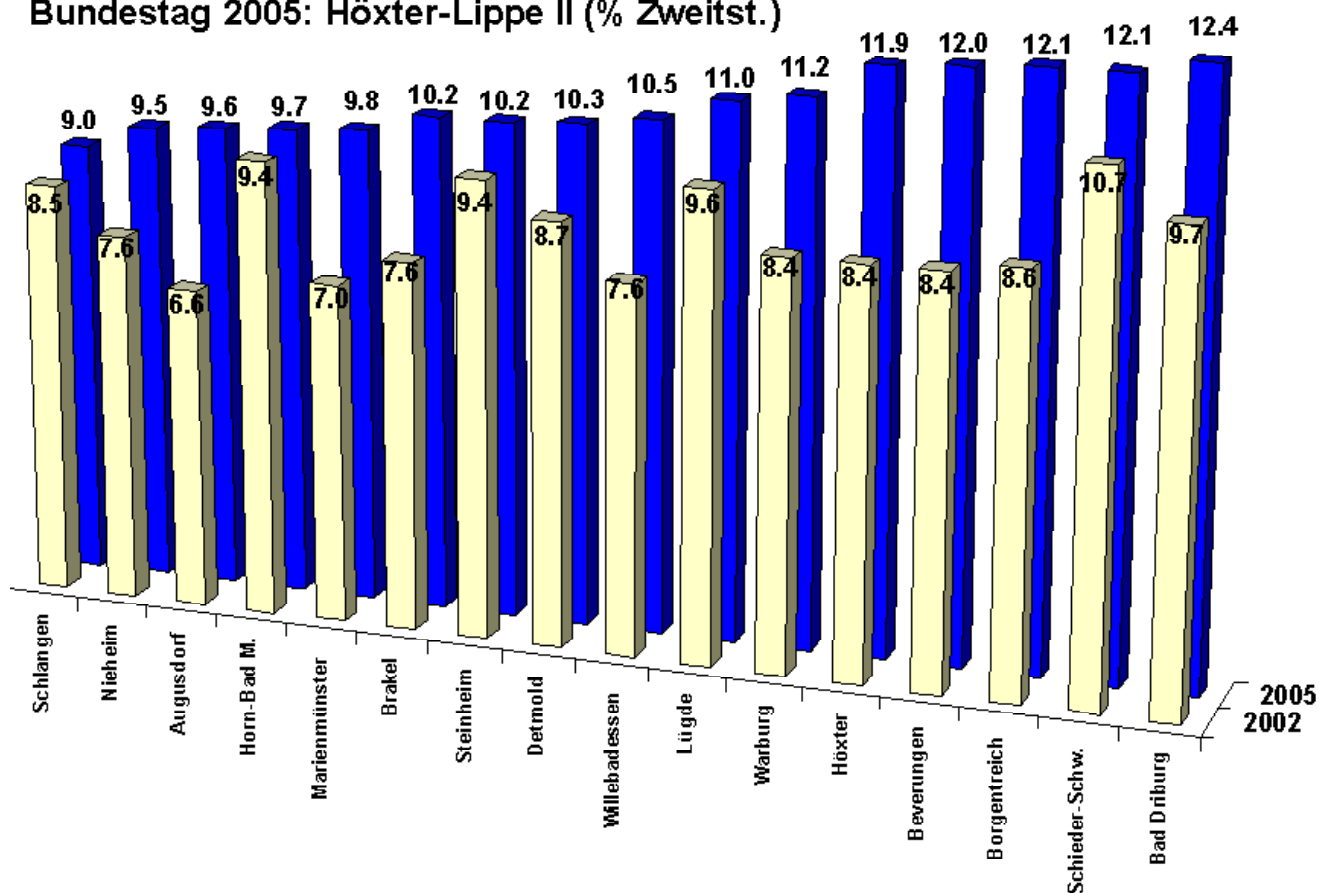

... und hier Ergebnisse aus Höxter-Lippe II

Bundestag 2005: Höxter-Lippe II (% Erstst.)

Bundestag 2005: Höxter-Lippe II (% Zweitst.)

Hier die komplette Zahlenübersicht:

http://www.fdp-hoexter.de/linking.php?Path=../Dokumente/Archiv/fdpDB_loadextern.php