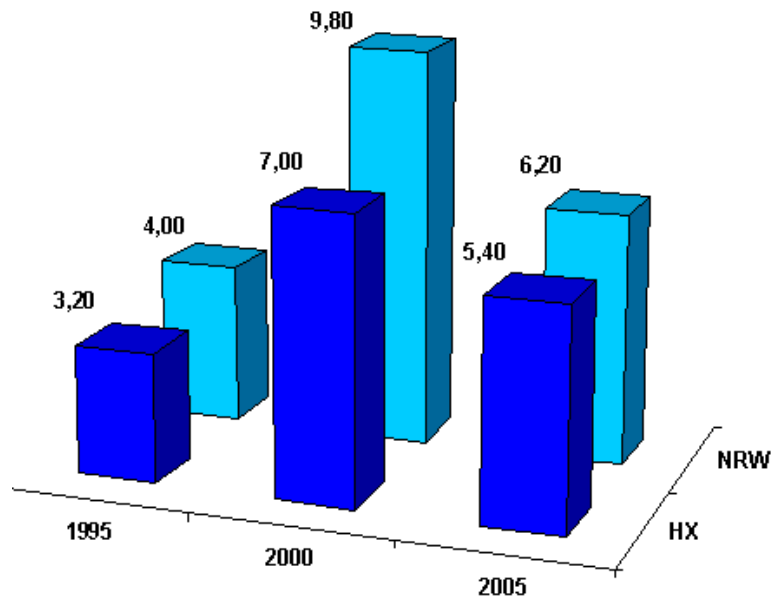

... und hier schon das Landtagswahlergebnis (%) im Kreis Höxter:

Landtagswahl: FDP NRW vs. FDP Kreis Höxter (%)

Weitere Bilder: http://fdphx.prell-borgentreich.com/linking.php?Path=../Dokumente/Archiv/fdpDB_bilder2005.php