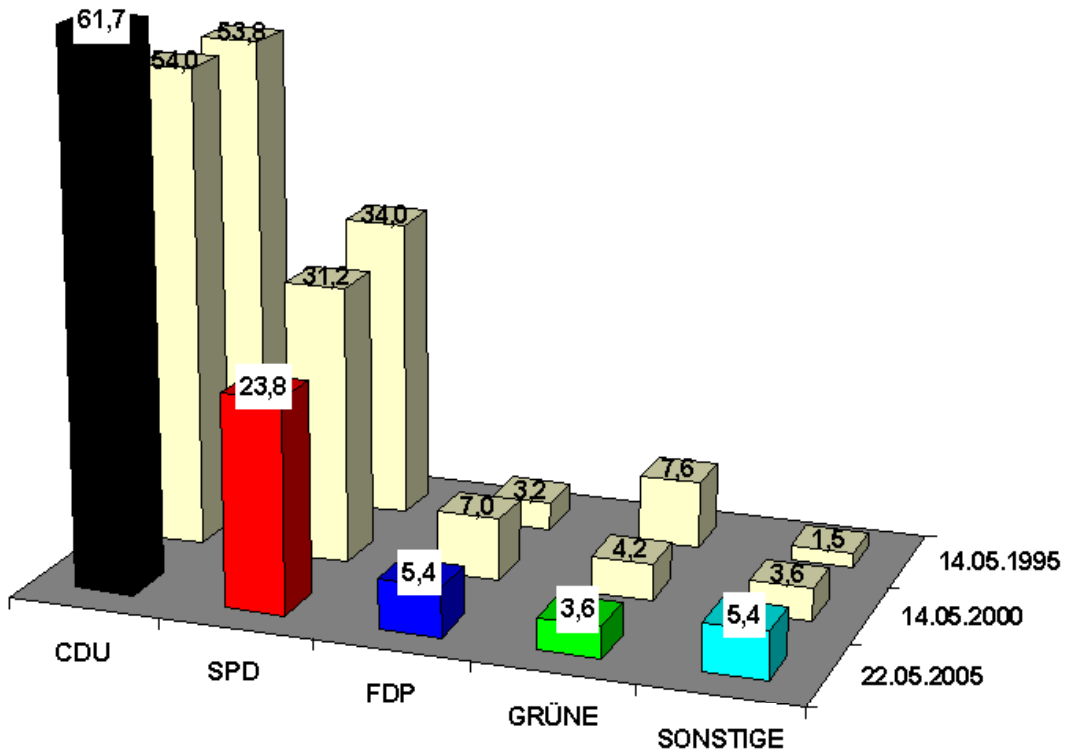

... und hier schon das Landtagswahlergebnis (%) im Kreis Höxter:

Landtagswahl: FDP NRW vs. FDP Kreis Höxter (%)

Weitere Bilder: http://fdphx.prell-borgentreich.com/linking.php?Path=../Dokumente/Archiv/fdpDB_bilder2005.php